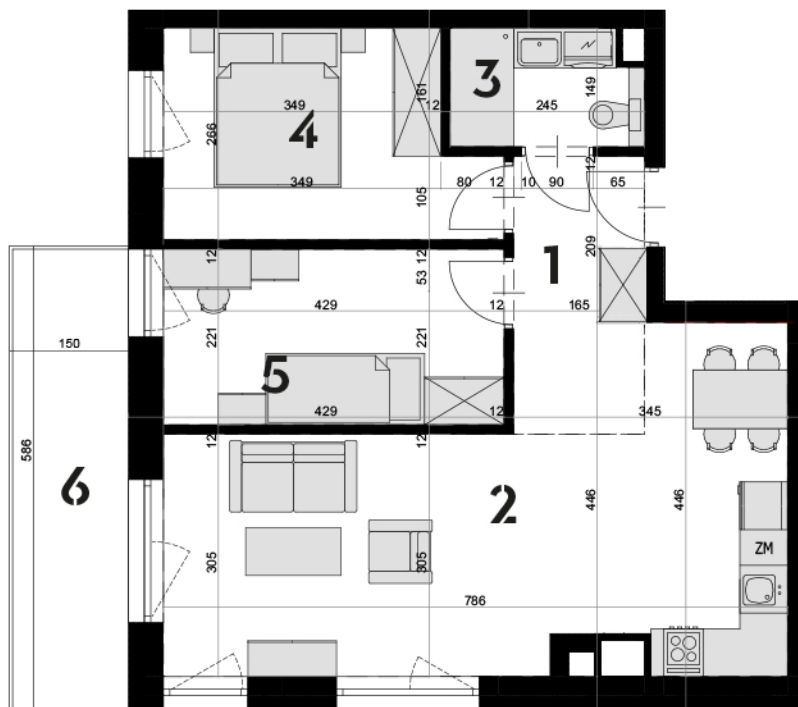

## MIESZKANIE OK-28

**3 PIĘTRO**  
**3 POKOJE**

1 przedpokój	5,67 m <sup>2</sup>
2 salon z aneks. kuch.	25,48 m <sup>2</sup>
3 łazienka	3,36 m <sup>2</sup>
4 pokój	9,92 m <sup>2</sup>
5 pokój	9,29 m <sup>2</sup>
<b>RAZEM</b>	<b>53,72 m<sup>2</sup></b>

6 balkon 8,70 m<sup>2</sup>