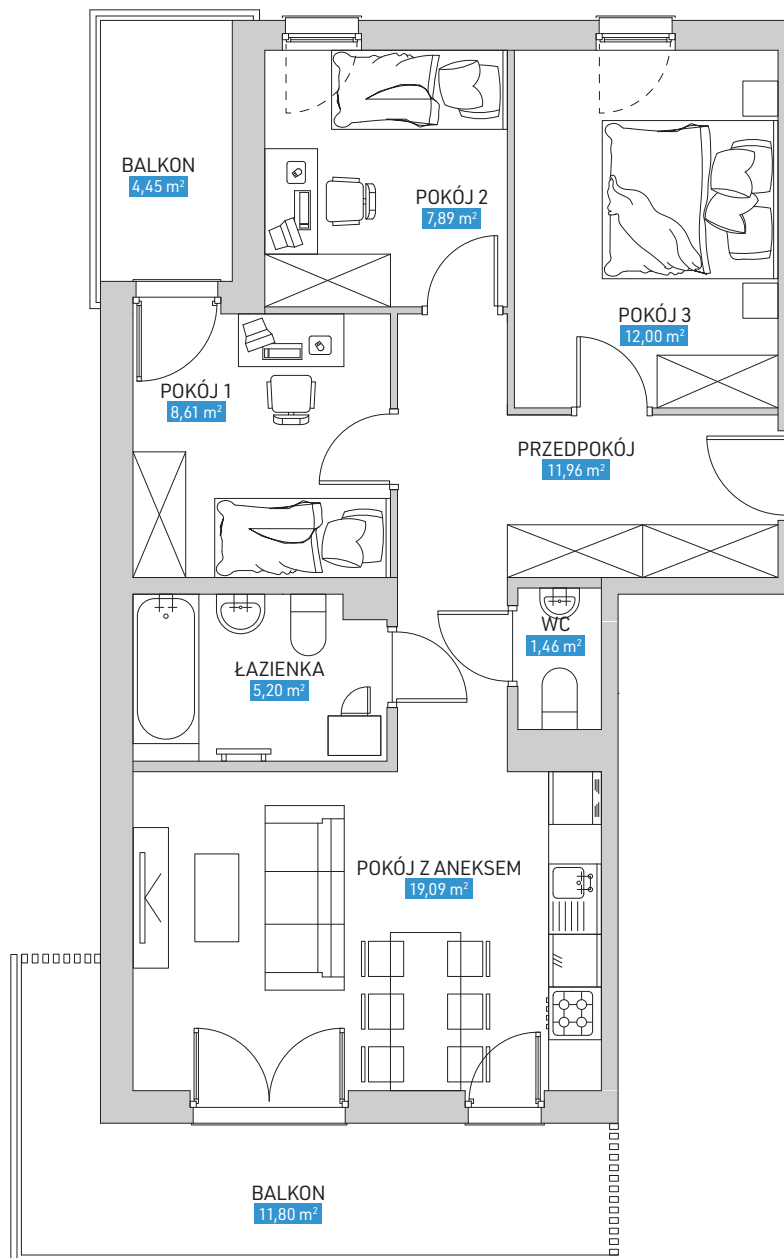

WILLA ZALESIE

ul. Kobierzyńska 145 | Kraków

| Piętro 3 | Mieszkanie 32 |
|-----------------------|----------------------------|
| Przedpokój | 11,96 m ² |
| WC | 1,46 m ² |
| Pokój z an. kuchennym | 19,09 m ² |
| Łazienka | 5,20 m ² |
| Pokój 1 | 8,61 m ² |
| Pokój 2 | 7,89 m ² |
| Pokój 3 | 12,00 m ² |
| Balkon | 11,80 m ² |
| Balkon | 4,45 m ² |
| POW. UŻYTKOWA | 66,21 m² |