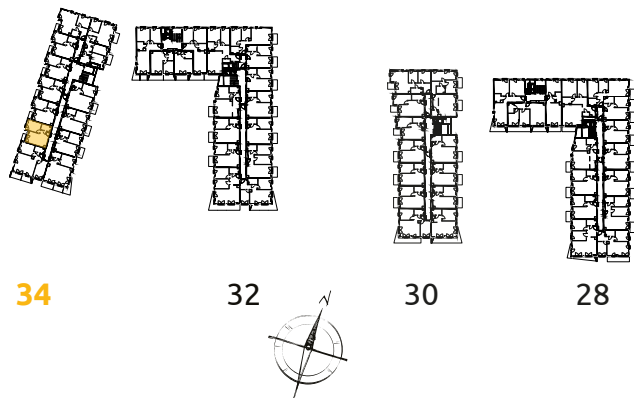

Tu żyj. Tu mieszkaj.

1	POKÓJ + ANEKS KUCHENNY	16.19 m ²
2	POKÓJ	10.58 m ²
3	ŁAZIENKA	4.19 m ²
4	PRZEDPOKÓJ	4.25 m ²
L	LOGGIA	1.63 m ²

2 POKOJE | 35.21 m²

Budynek: 34

Piętro: 3

Mieszkanie: 41

Przedstawiona aranżacja lokalu jest przykładowa, rysunki w tym zakresie mają charakter poglądowy.