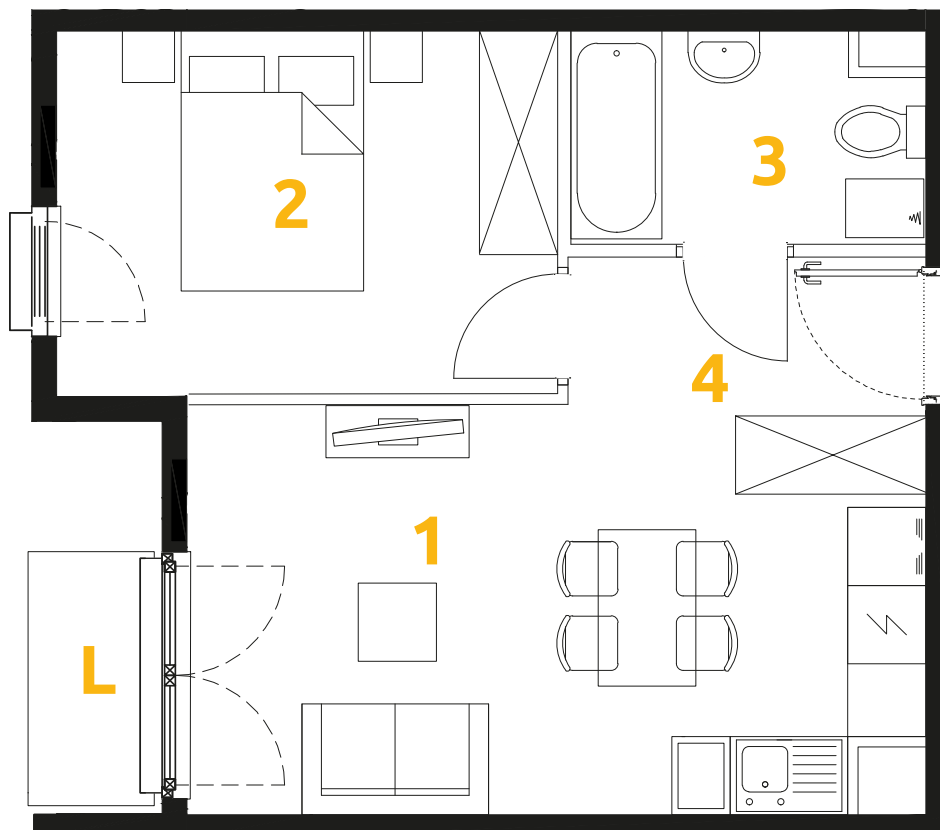

Tu żyj. Tu mieszkaj.

1	POKÓJ + ANEKS KUCHENNY	16.19 m ²
2	POKÓJ	10.58 m ²
3	ŁAZIENKA	4.19 m ²
4	PRZEDPOKÓJ	4.25 m ²
L	LOGGIA	1.63 m ²

2 POKOJE | 35.21 m²

Budynek: 34

Piętro: 3

Mieszkanie: 41

Przedstawiona aranżacja lokalu jest przykładowa, rysunki w tym zakresie mają charakter poglądowy.