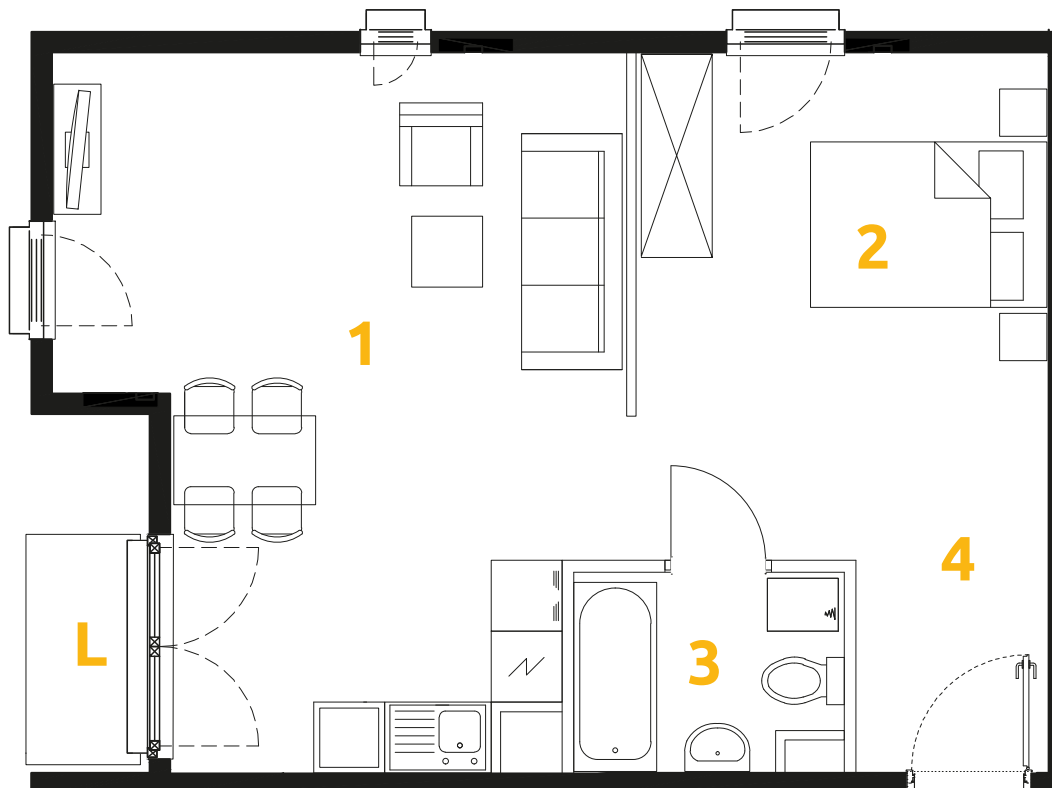

O₃
OSIEDLE
OSZON
ETAP 7

Tu żyj. Tu mieszkaj.

1	POKÓJ + ANEKS KUCHENNY	25.02 m ²
2	ANEKS SYPIALNIANY	10.71 m ²
3	ŁAZIENKA	3.68 m ²
4	PRZEDPOKÓJ	7.27 m ²
B	BALKON	1.63 m ²

2 POKOJE | 46.68m²

Budynek: 34

Piętro: 1

Mieszkanie: 22

Przedstawiona aranżacja lokalu jest przykładowa, rysunki w tym zakresie mają charakter poglądowy.

Biurow sprzedaży:
ul. Stefana Banacha 39/U1
31-235 Kraków

www.osiedleozon.pl
biuro@megapolis.pl
(12) 300 00 77