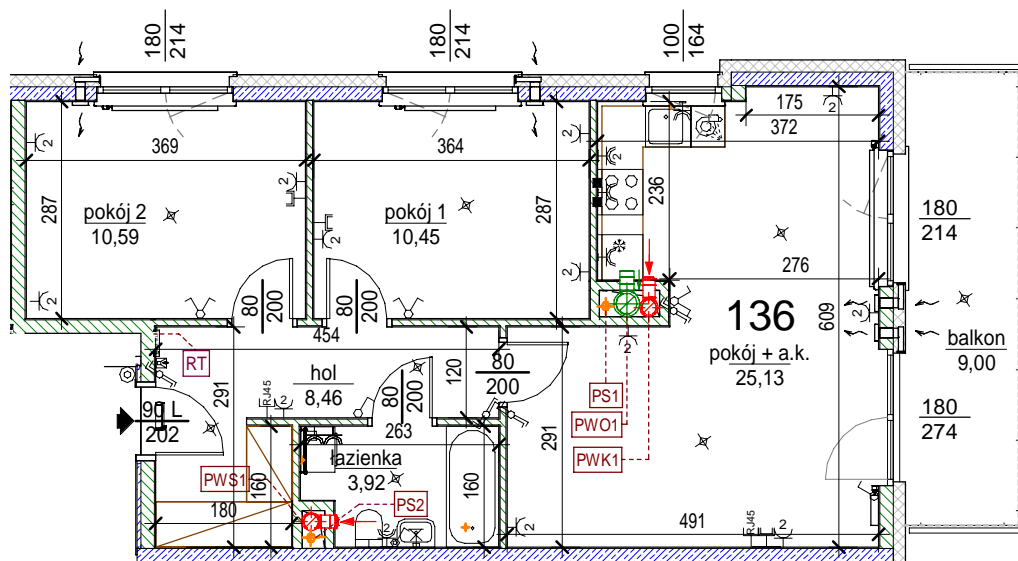

Rezydencja Liwiska

Biurow Sprzedaży
Warszawa, ul. Wysockiego 43
rl@lwdevelopment.pl
tel. 501 502 512

Lokal 136

[m2]

136

piętro 5

M3

pokój 2	10,59
pokój + a.k.	25,13
łazienka	3,92
pokój 1	10,45
hol	8,46
	58,55
balkon	9,00
	9,00

Uwaga: mogą wystąpić niewielkie różnice wymiarów pomieszczeń oraz usytuowania przyborów sanitarnych, powstałe w trakcie realizacji prac budowlanych.

skala: 1/100

	- elementy konstrukcji budynku		KS - kanalizacja sanitarna		- przełączniki oświetlenia		- wypust kinkietowy / oprawa kinkietowa zewn.
	- ściany działowe wewnątrz lokalu, poza obudowami pionów instalacyjnych mogą być rozbrane		WK... - wentylacja kuchni		- skrzynka bezpiecznikowa		- wypust sufitowy / oprawa sufitowa zewn.
	- nawiew powietrza		WO - wentylacja okapu		90 200		- gniazdo wtykowe pojedyncze / podwójne
	- zawór ze złączką do węża ogrodowego		WL... - wentylacja łazienki		- grzejnik		- gniazdo wtykowe hermetyczne pojedyncze/podwójne
	- wideodomofon		■ - zasilanie kuchni		- grzejnik łazienkowy		- gniazdo teleinformatyczne / gniazdo RTV
	- dzwonek do drzwi		- belka / nadproże		RT - RM, TELE - skrzynka teletechniczna		- oświetlenie LED