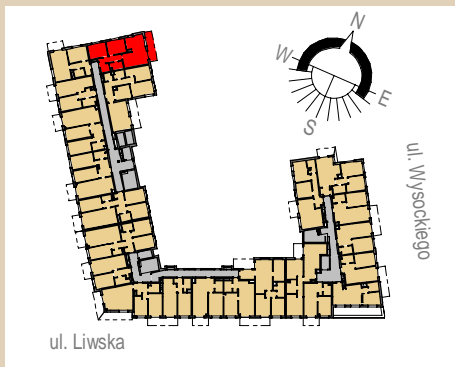

Rezydencja Liwiska

Biurow Sprzedaży
Warszawa, ul. Wysockiego 43
rl@lwdevelopment.pl
tel. 501 502 512

Lokal 136

[m2]

136

piętro 5

M3

pokój 2	10,59
pokój + a.k.	25,13
łazienka	3,92
pokój 1	10,45
hol	8,46
	58,55
balkon	9,00
	9,00

Uwaga: mogą wystąpić niewielkie różnice wymiarów pomieszczeń oraz usytuowania przyborów sanitarnych, powstałe w trakcie realizacji prac budowlanych.

skala: 1/100

	- elementy konstrukcji budynku		KS - kanalizacja sanitarna		- przełączniki oświetlenia		- wypust kinkietowy / oprawa kinkietowa zewn.
	- ściany działowe wewnątrz lokalu, poza obudowami pionów instalacyjnych mogą być rozbrane		WK... - wentylacja kuchni		- skrzynka bezpiecznikowa		- wypust sufitowy / oprawa sufitowa zewn.
	- nawiew powietrza		WO - wentylacja okapu		90 200		- gniazdo wtykowe pojedyncze / podwójne
	- zawór ze złączką do węża ogrodowego		WL... - wentylacja łazienki		- grzejnik		- gniazdo wtykowe hermetyczne pojedyncze/podwójne
	- wideodomofon		■ - zasilanie kuchni		- grzejnik łazienkowy		- gniazdo teleinformatyczne / gniazdo RTV
	- dzwonek do drzwi		- belka / nadproże		RT - RM, TELE - skrzynka teletechniczna		- oświetlenie LED