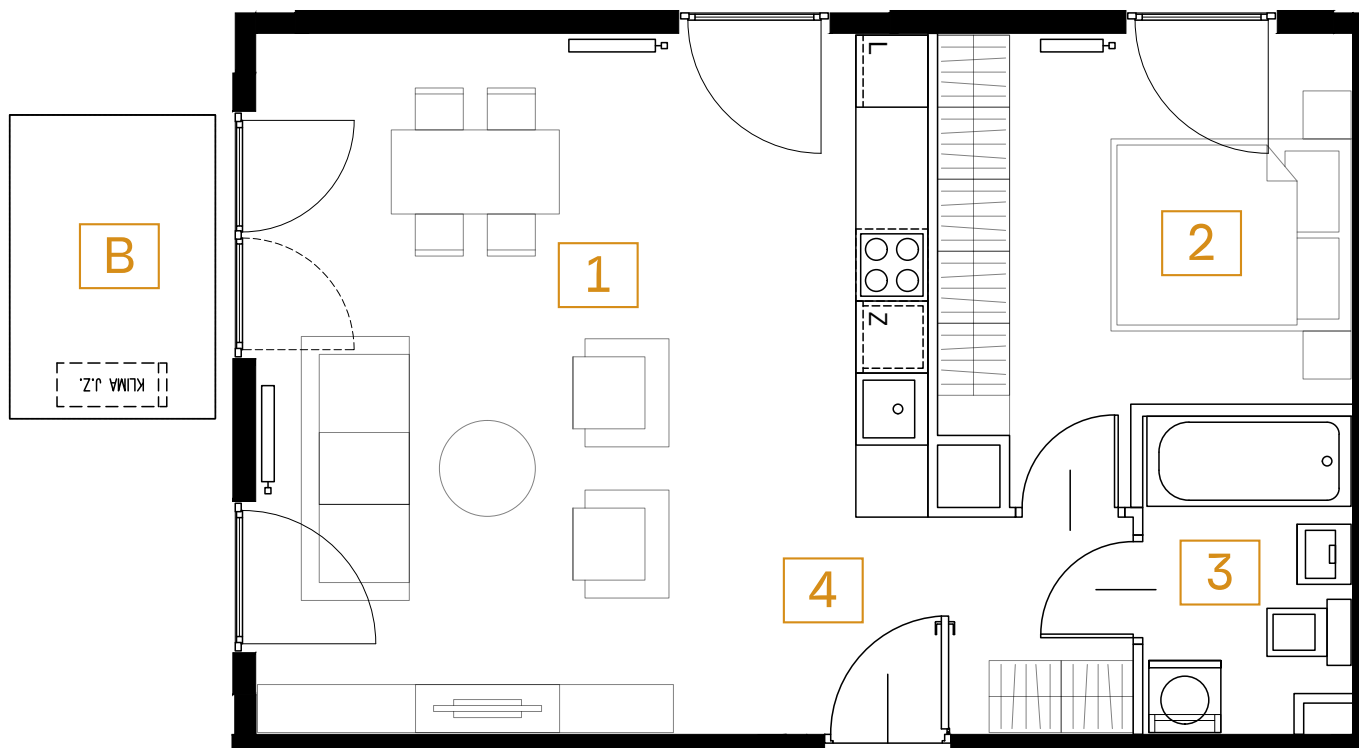

Mieszkanie 99

51.56 m²

piętro: 2

pokoje: 2

24

22

1	POKÓJ + ANEKS	30.51 m ²
2	POKÓJ	11.62 m ²
3	ŁAZIENKA	4.42 m ²
4	PRZEDPOKÓJ	5.01 m ²

B	BALKON	4.34 m ²
----------	---------------	---------------------

Przedstawiona aranżacja lokalu jest przykładowa, rysunki w tym zakresie mają charakter poglądowy.