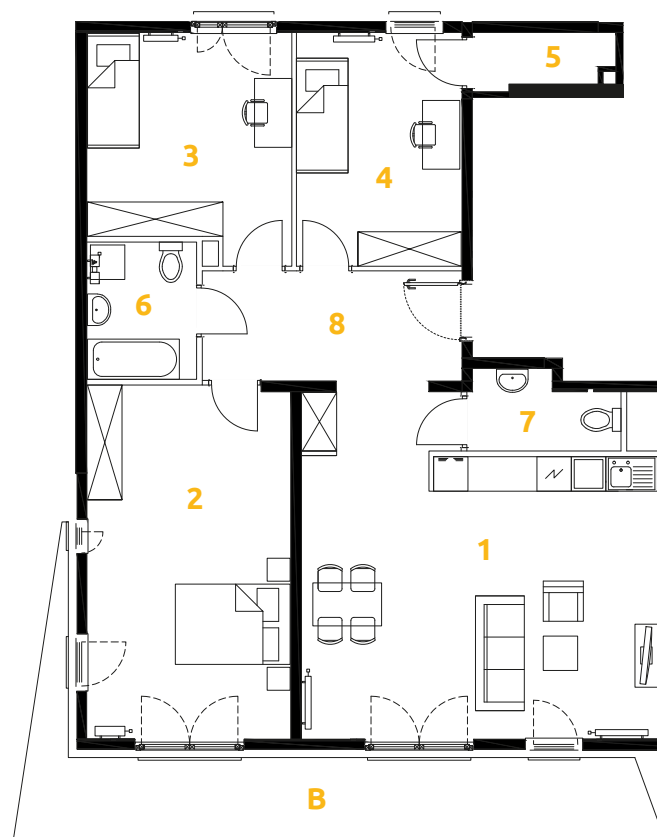

O₃
OZON
ETAP 8

Tu żyj. Tu mieszkaj.

1	POKÓJ + ANEKS KUCHENNY	33.68 m ²
2	POKÓJ	21.68 m ²
3	POKÓJ	13.23 m ²
4	POKÓJ	11.65 m ²
5	GARDEROBA	2.15 m ²
6	ŁAZIENKA	4.54 m ²
7	ŁAZIENKA	3.29 m ²
8	PRZEDPOKÓJ	8.61 m ²
B	BALKON	17.35 m ²

4 POKOJE | 98.83 m²

Budynek: 4

Piętro: 2

Mieszkanie: 6

Przedstawiona aranżacja lokalu jest przykładowa, rysunki w tym zakresie mają charakter poglądowy.

Biuro sprzedaży:
ul. Stefana Banacha 39/U1
31-235 Kraków