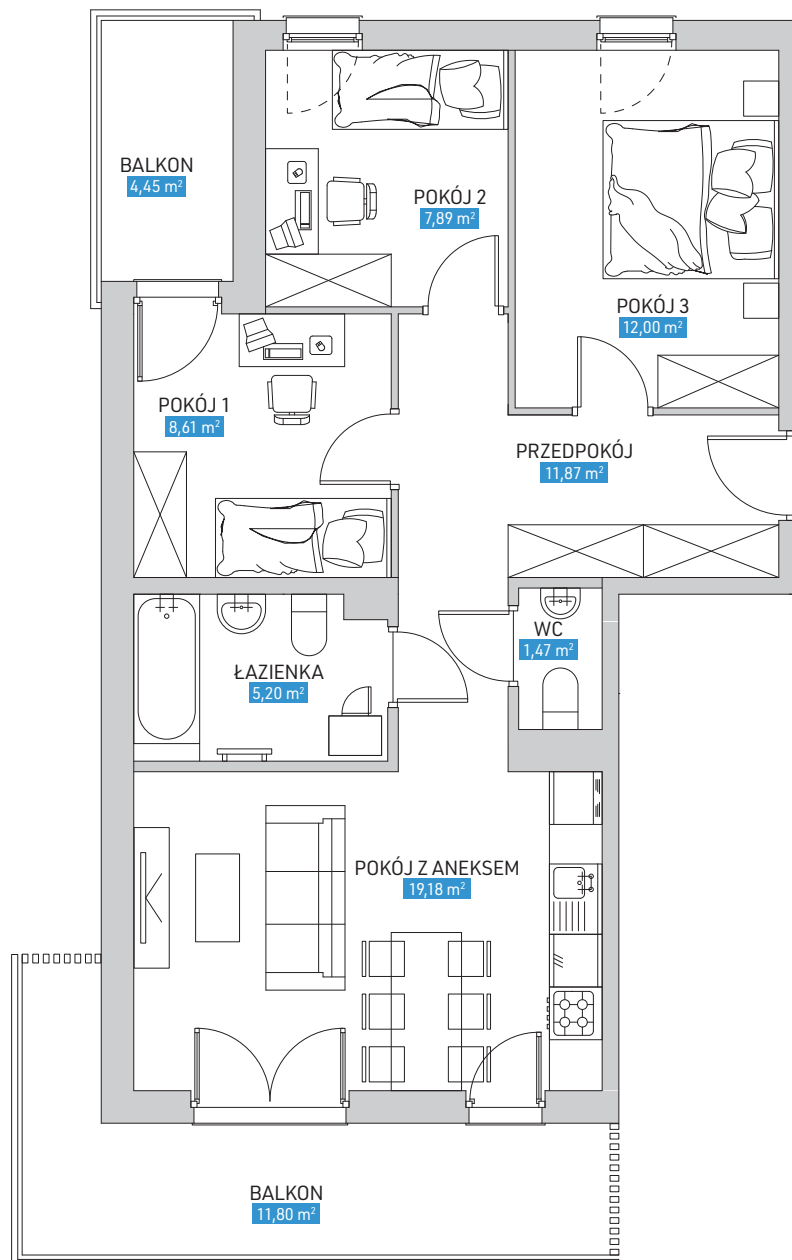

# WILLA ZALESIE

ul. Kobierzyńska 145 | Kraków

Piętro 2	Mieszkanie 29
Przedpokój	11,87 m <sup>2</sup>
WC	1,47 m <sup>2</sup>
Pokój z an. kuchennym	19,18 m <sup>2</sup>
Łazienka	5,20 m <sup>2</sup>
Pokój 1	8,61 m <sup>2</sup>
Pokój 2	7,89 m <sup>2</sup>
Pokój 3	12,00 m <sup>2</sup>
Balkon	11,80 m <sup>2</sup>
Balkon	4,45 m <sup>2</sup>
<b>POW. UŻYTKOWA</b>	<b>66,22 m<sup>2</sup></b>