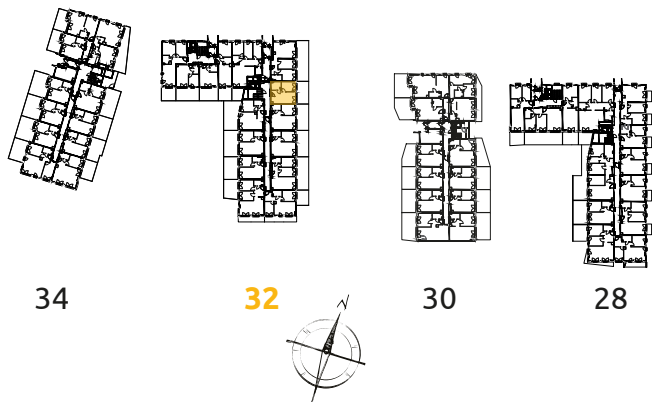

Tu żyj. Tu mieszkaj.

1	POKÓJ + ANEKS KUCHENNY	17.12 m ²
2	POKÓJ	10.44 m ²
3	ŁAZIENKA	6.09 m ²
4	PRZEDPOKÓJ	4.88 m ²
O	OGRÓDEK	19.57 m ²

2 POKOJE | 38.53 m²

Budynek: 32

Piętro: 0

Mieszkanie: 27

Przedstawiona aranżacja lokalu jest przykładowa, rysunki w tym zakresie mają charakter poglądowy.