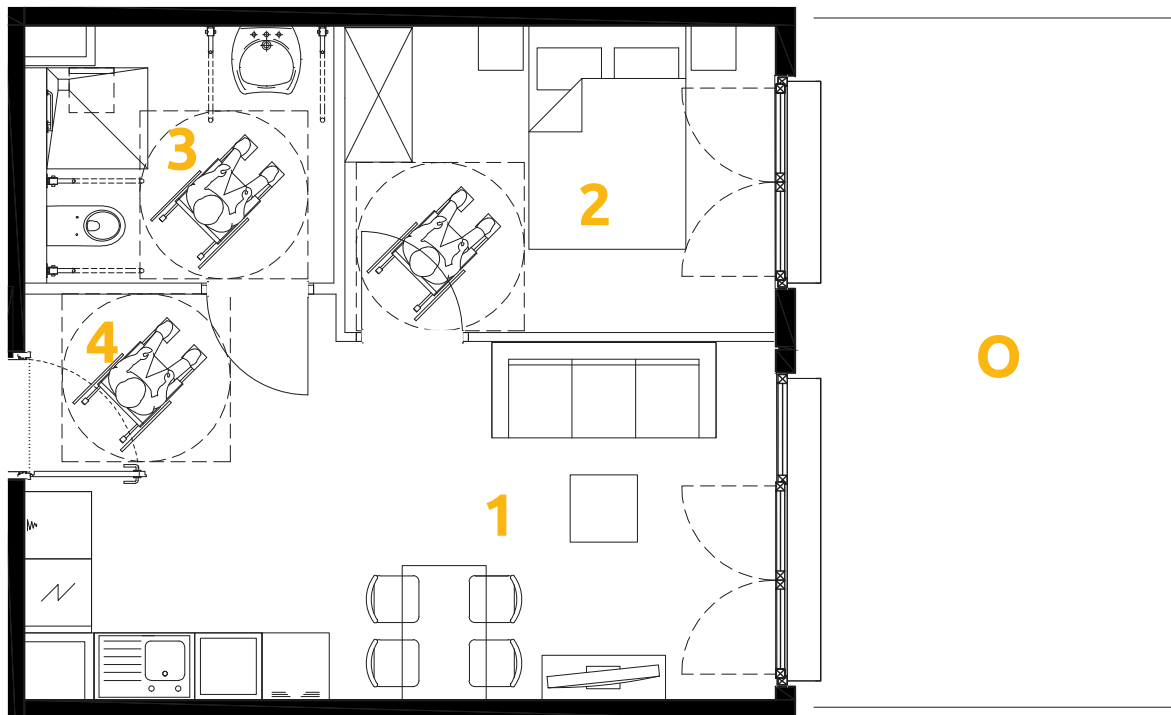

Tu żyj. Tu mieszkaj.

1	POKÓJ + ANEKS KUCHENNY	17.12 m ²
2	POKÓJ	10.44 m ²
3	ŁAZIENKA	6.09 m ²
4	PRZEDPOKÓJ	4.88 m ²
O	OGRÓDEK	19.57 m ²

2 POKOJE | 38.53 m²

Budynek: 32

Piętro: 0

Mieszkanie: 27

Przedstawiona aranżacja lokalu jest przykładowa, rysunki w tym zakresie mają charakter poglądowy.