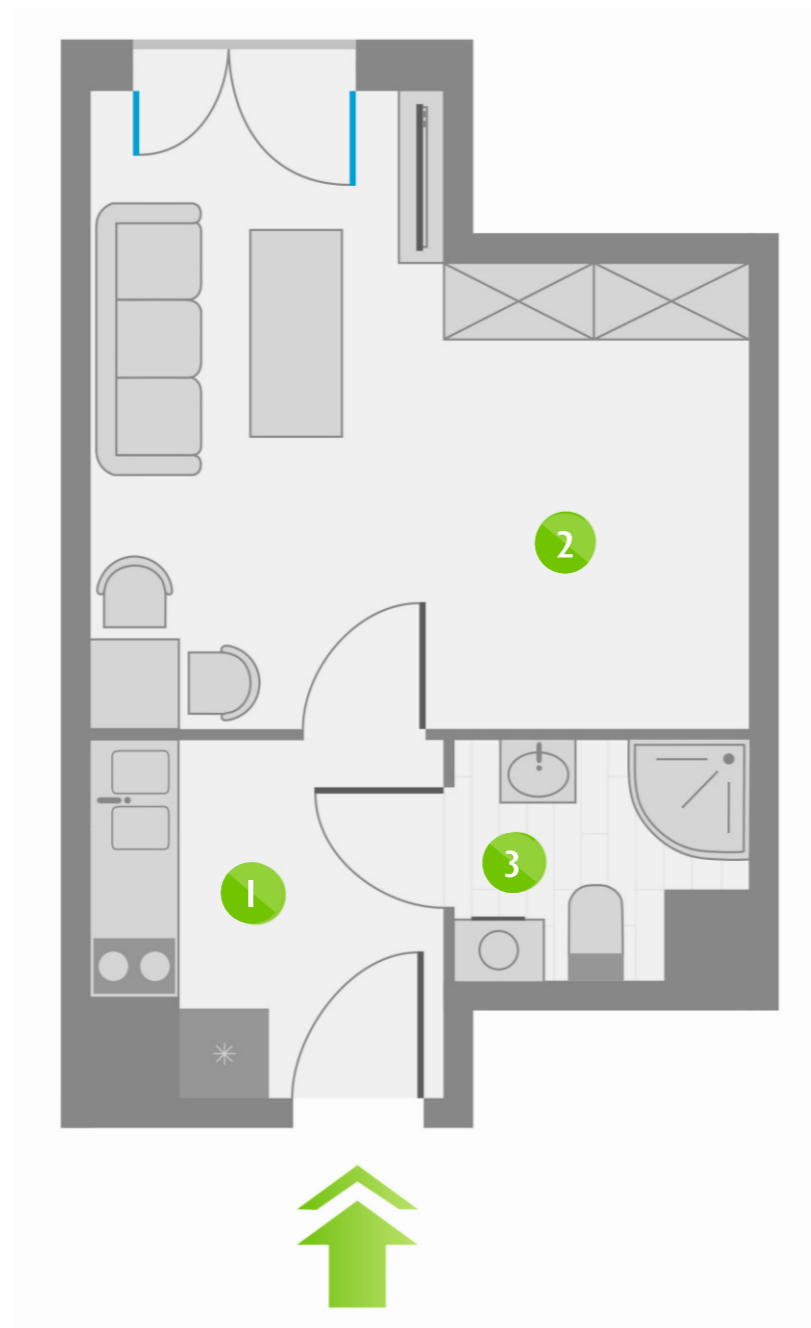

Os. Lotnictwa Polskiego 12

55

PIĘTRO 6

5	P. 1
15	P. 2
25	P. 3
35	P. 4
45	P. 5
55	P. 6
65	P. 7
75	P. 8

ZESTAWIENIE POMIESZCZEŃ:

1	KORYTARZ Z ANEKSEM KUCHENNYM	5,15 m ²
2	POKÓJ	16,18 m ²
3	ŁAZIENKA	2,78 m ²
ŁĄCZNIE:		24,11 m ²

USYTUOWANIE LOKALU: