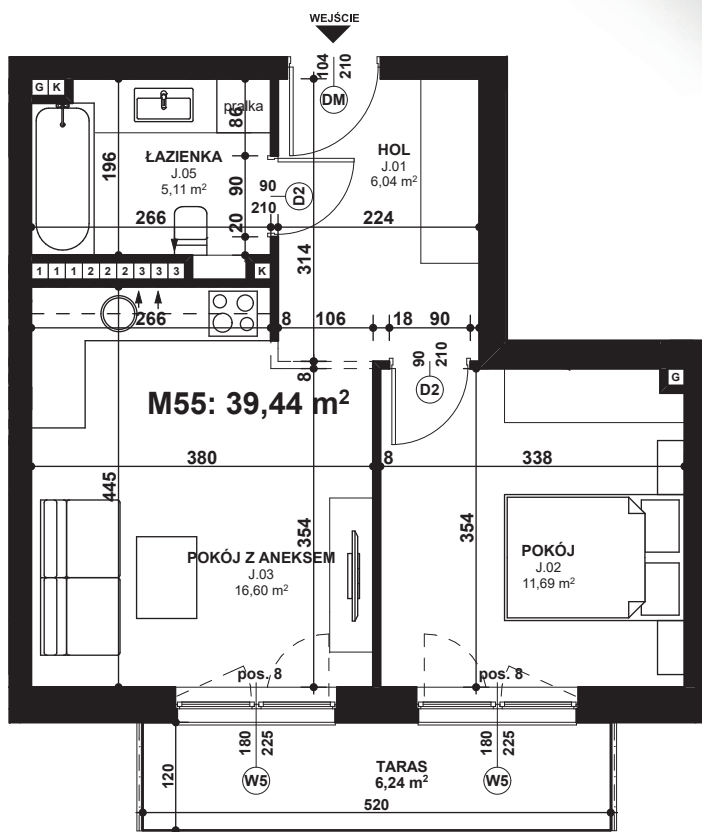

Piano
PARK

KOMPOZYCJA PIĘKNA

APARTAMENT NR: 55

powierzchnia - 39,44 M²
piętro 3, budynek G

J.01 HOL	6,04 m ²
J.02 POKÓJ	11,69 m ²
J.03 POKÓJ Z ANEKSEM	16,60 m ²
J.05 ŁAZIENKA	5,11 m ²
TARAS	6,24 m ²