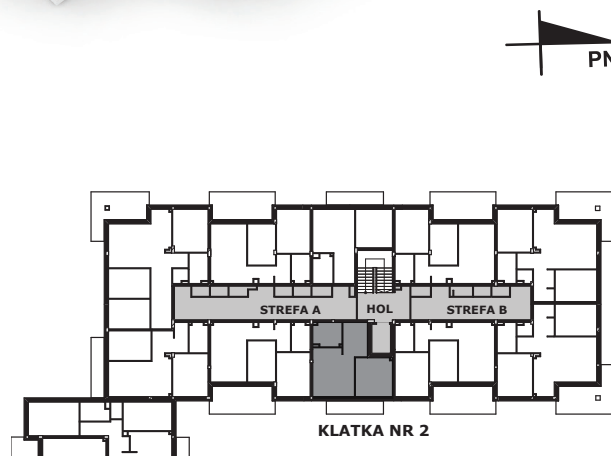

Piano
PARK

KOMPOZYCJA PIĘKNA

APARTAMENT NR: 55

powierzchnia - 39,44 M²
piętro 3, budynek G

J.01 HOL	6,04 m ²
J.02 POKÓJ	11,69 m ²
J.03 POKÓJ Z ANEKSEM	16,60 m ²
J.05 ŁAZIENKA	5,11 m ²
TARAS	6,24 m ²