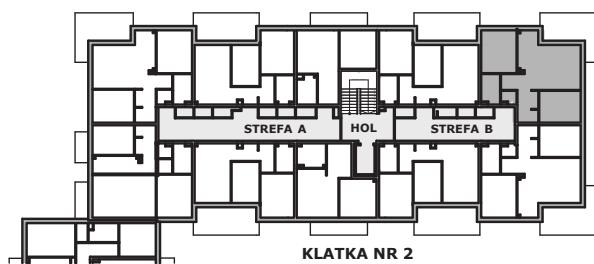

Piano PARK

KOMPOZYCJA PIĘKNA

APARTAMENT NR: 55

powierzchnia - 61,94 M²
piętro 2, budynek F

G.01 POKÓJ Z ANEKSEM	25,68 m ²
G.02 POKÓJ	12,28 m ²
G.03 POKÓJ	10,73 m ²
G.04 HOL	5,30 m ²
G.05 HOL	2,12 m ²
G.06 ŁAZIENKA	4,41 m ²
G.07 WC	1,42 m ²
TARAS	15,34 m ²