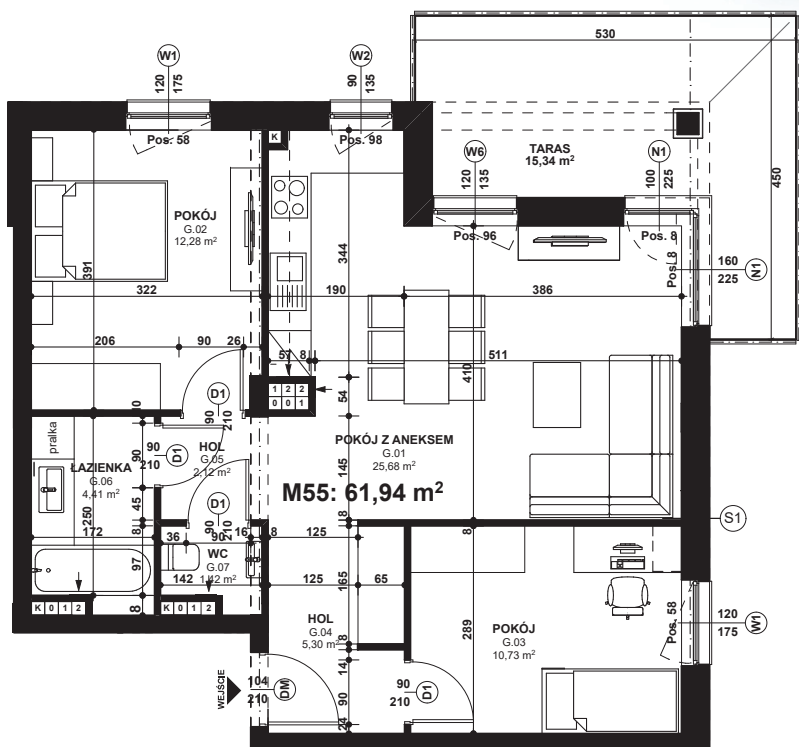

Piano PARK

KOMPOZYCJA PIĘKNA

APARTAMENT NR: 55

powierzchnia - 61,94 M²
piętro 2, budynek F

G.01 POKÓJ Z ANEKSEM	25,68 m ²
G.02 POKÓJ	12,28 m ²
G.03 POKÓJ	10,73 m ²
G.04 HOL	5,30 m ²
G.05 HOL	2,12 m ²
G.06 ŁAZIENKA	4,41 m ²
G.07 WC	1,42 m ²
TARAS	15,34 m ²