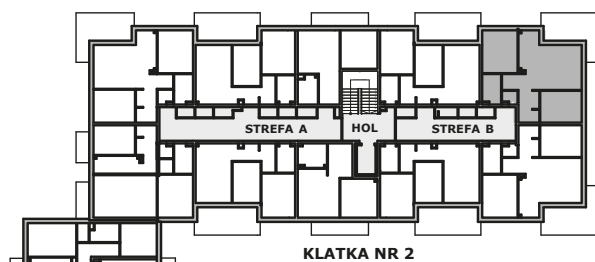

Piano PARK

KOMPOZYCJA PIĘKNA

APARTAMENT NR: 55

powierzchnia - 61,94 M²
piętro 2, budynek H

ZOBACZ CENĘ APARTAMENTU

G.01 POKÓJ Z ANEKSEM	25,68 m ²
G.02 POKÓJ	12,28 m ²
G.03 POKÓJ	10,73 m ²
G.04 HOL	5,30 m ²
G.05 HOL	2,12 m ²
G.06 ŁAZIENKA	4,41 m ²
G.07 WC	1,42 m ²
TARAS	15,34 m ²