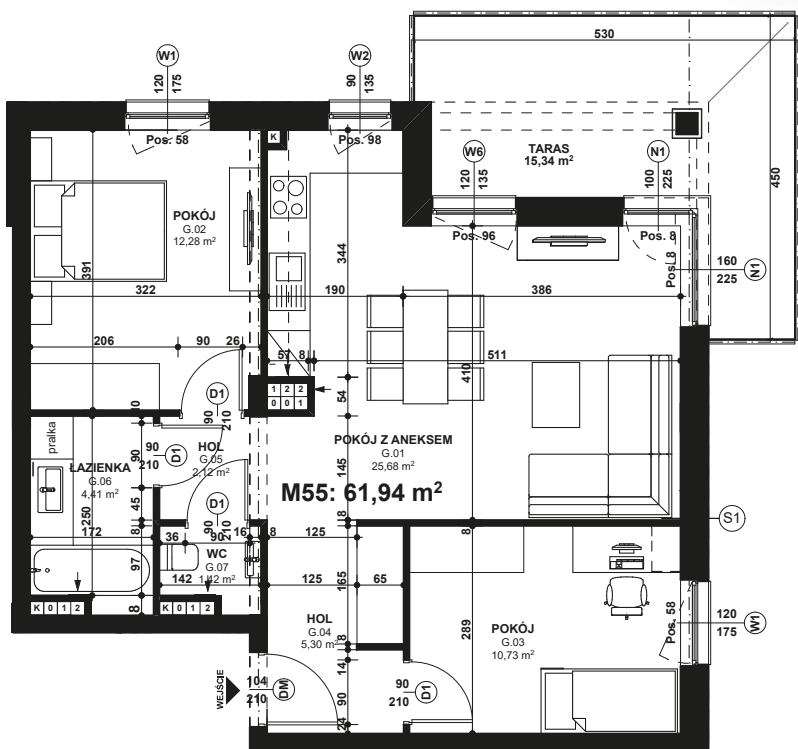

Piano PARK

KOMPOZYCJA PIĘKNA

APARTAMENT NR: 55

powierzchnia - 61,94 M²
piętro 2, budynek H

ZOBACZ CENĘ APARTAMENTU

G.01 POKÓJ Z ANEKSEM	25,68 m ²
G.02 POKÓJ	12,28 m ²
G.03 POKÓJ	10,73 m ²
G.04 HOL	5,30 m ²
G.05 HOL	2,12 m ²
G.06 ŁAZIENKA	4,41 m ²
G.07 WC	1,42 m ²
TARAS	15,34 m ²