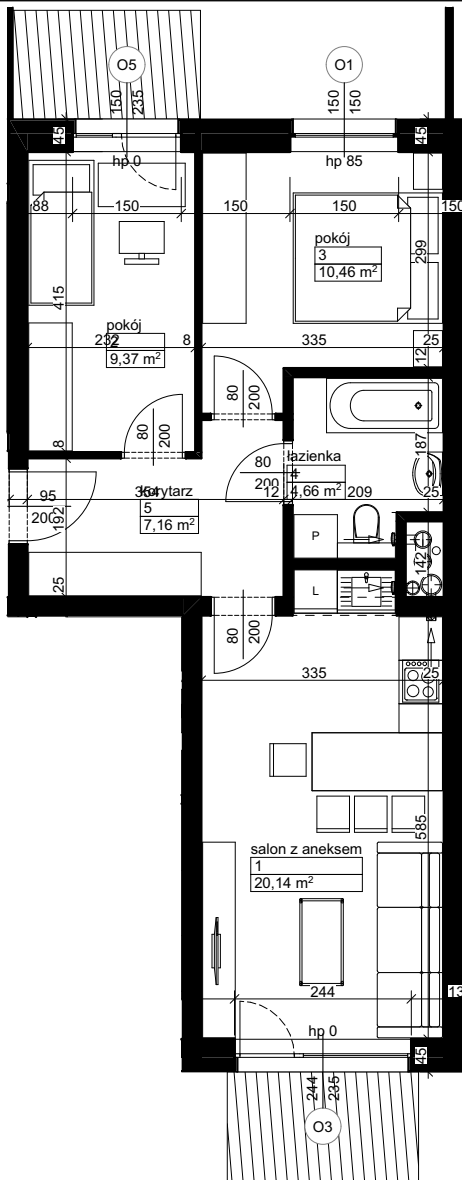

Lokalizacja osiedla

Położenie budynku

Skala 1:4000

Położenie mieszkania

Skala 1:2200

MAJTA
WOŁKOWYSKA

BUDYNEK MIESZKALNY
WIELORODZINNY
UL. WOŁKOWYSKA
W POZNANIU

SKALA
1:100

Wymiary podano w świetle ścian surowych, powierzchnie podano w świetle ścian otynkowanych.

OPIS MIESZKANIA:

Numer: **TYP AB.18**
Powierzchnia: 51,79 m²
Kondygnacja: Piętro +1 - Piętro 5
Struktura: 3 pokoje z aneksem kuchennym
Cena brutto:
Cena brutto/m²: