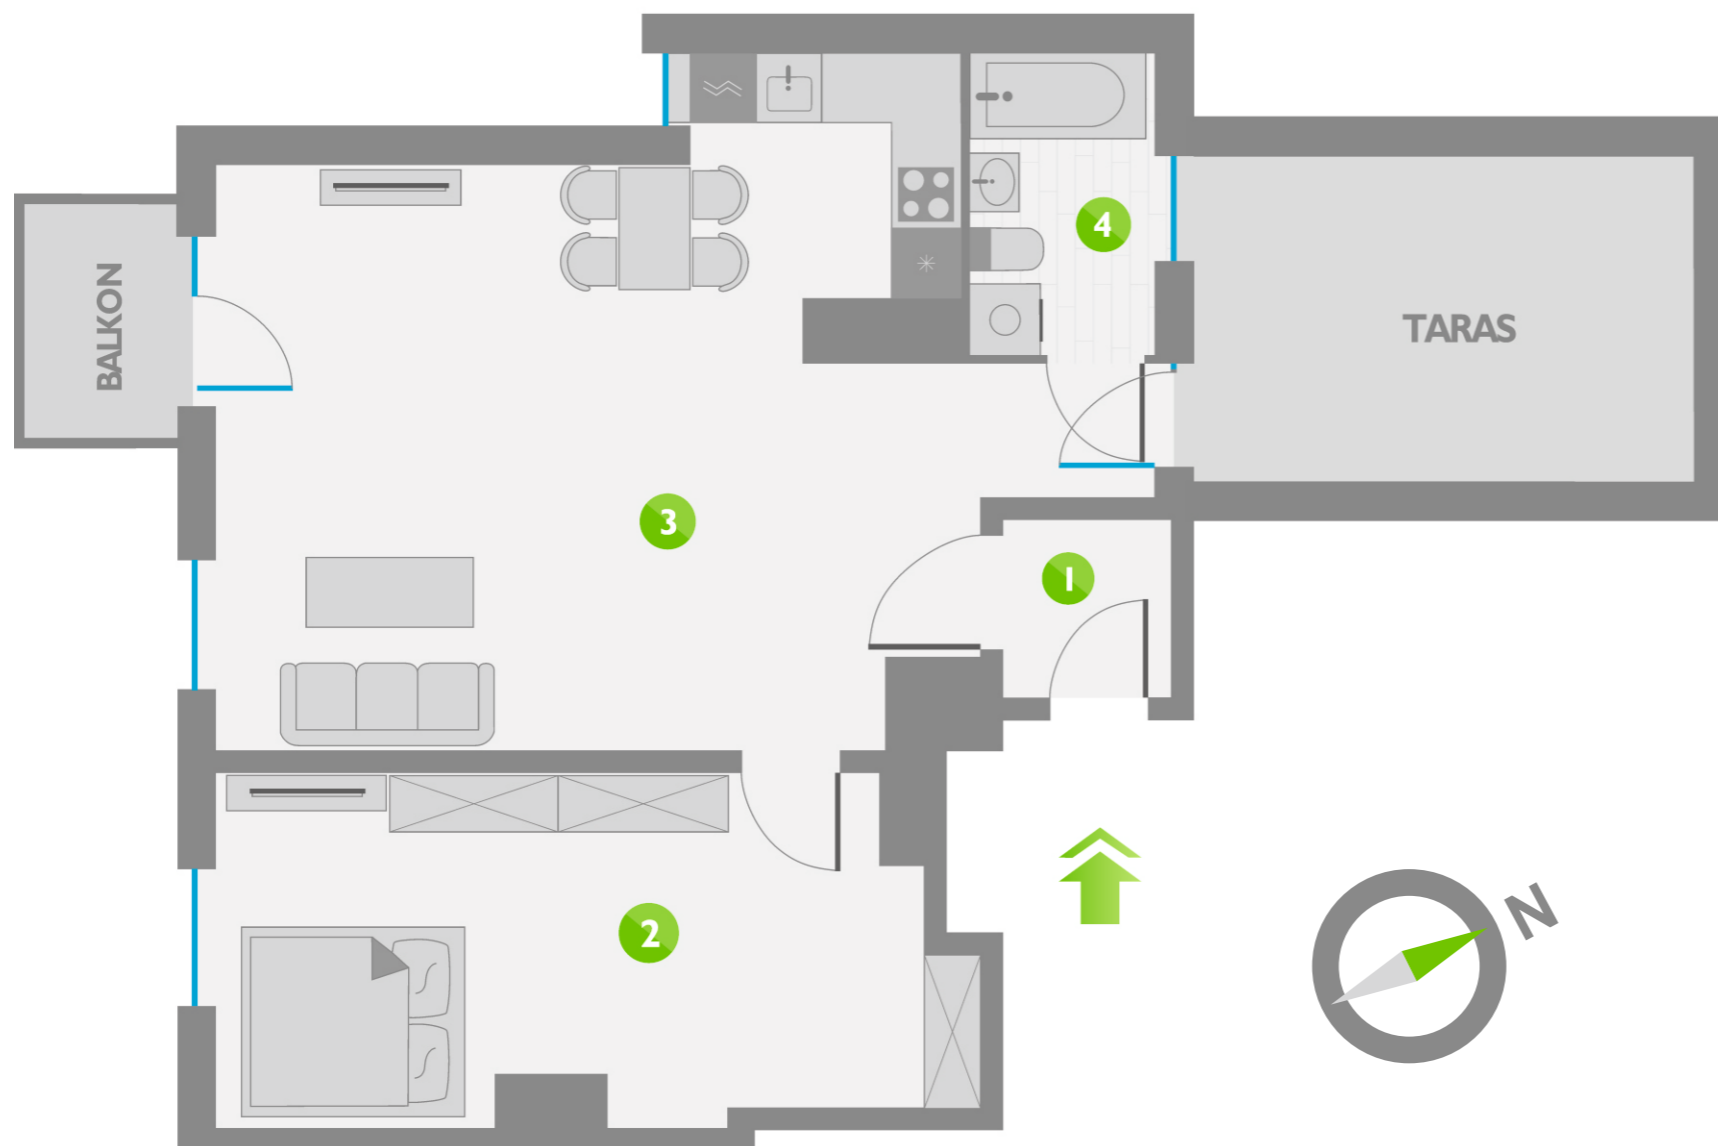

# Os. Lotnictwa Polskiego 12

101

PIĘTRO 7

## ZESTAWIENIE POMIESZCZEŃ:

1	KORYTARZ	2,27 m <sup>2</sup>
2	POKÓJ	17,92 m <sup>2</sup>
3	POKÓJ Z ANEKSEM KUCHENNYM	30,05 m <sup>2</sup>
4	ŁAZIENKA	4,03 m <sup>2</sup>
ŁĄCZNIE:		54,27 m <sup>2</sup>

## USYTUOWANIE LOKALU: