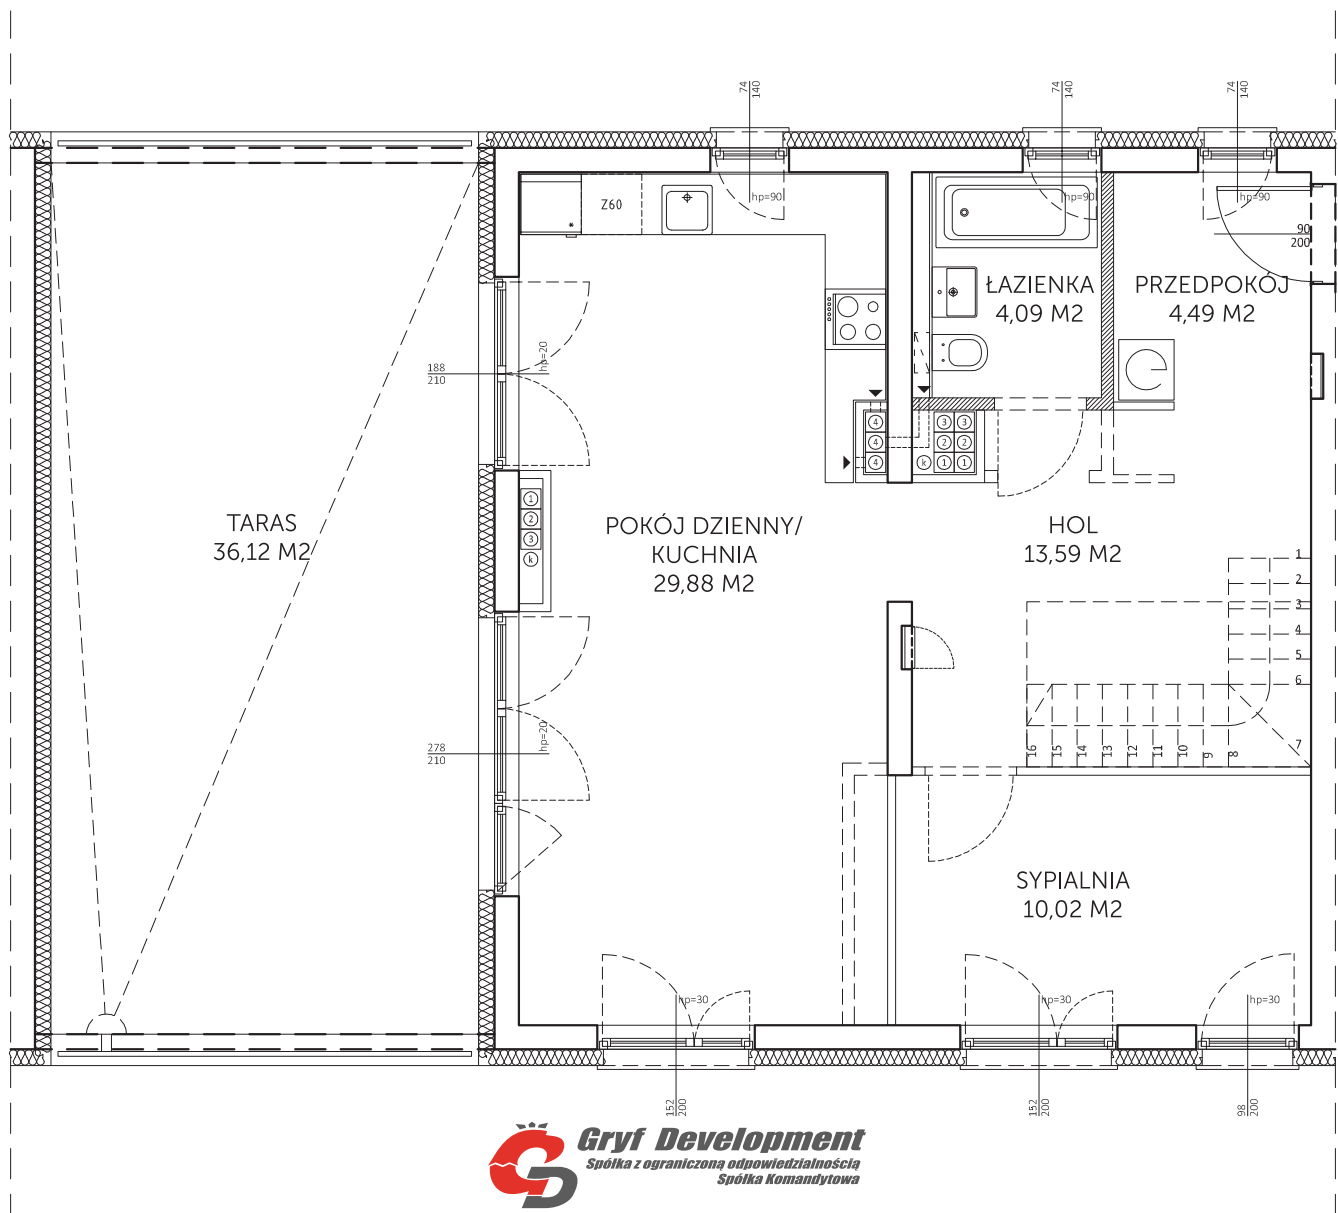

śliwkowe

WARZYMICE

BUDYNEK B | KLATKA K1 | III PIĘTRO | MIESZKANIE 16 | 120,75 M²POZIOM 1 | 62,07 M² | ANTRESOLA | 58,68 M² |

śliwkowe

WARZYMICE

BUDYNEK B | KLATKA K1 | III PIĘTRO | MIESZKANIE 16 | 120,75 M²POZIOM 1 | 62,07 M² | ANTRESOLA | 58,68 M² |