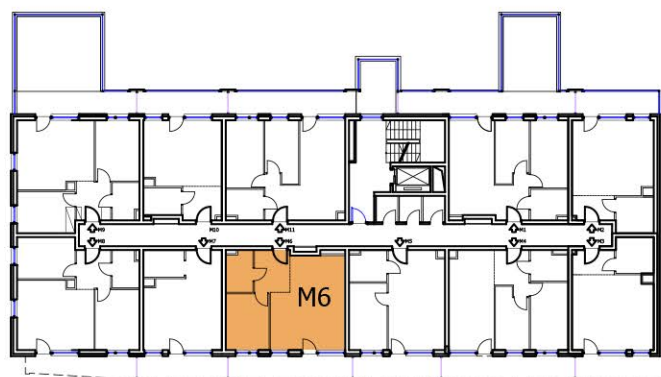

Przedstawione wizualizacje i rzuty mają charakter poglądowy.

Podczas realizacji niektóre szczegóły mogą zostać zmienione

BUDYNEK A

1 PIĘTRO

NR M6

49,25m²

2 - POKOJOWE

NR KATALOGOWY : A/1P/M6

| MIESZKANIE nr 6 | | |
|-----------------|------------------------|------------------------|
| nr | Pomieszczenie | Pow. (m ²) |
| 1.1 | Hall | 6,55m ² |
| 1.2 | Salon + Aneks kuchenny | 27,55m ² |
| 1.3 | Sypialnia 1 | 10,55m ² |
| 1.4 | Łazienka | 4,60m ² |
| SUMA : | | 49,25m ² |
| 1.5 | Ogródek | 60,00m ² |