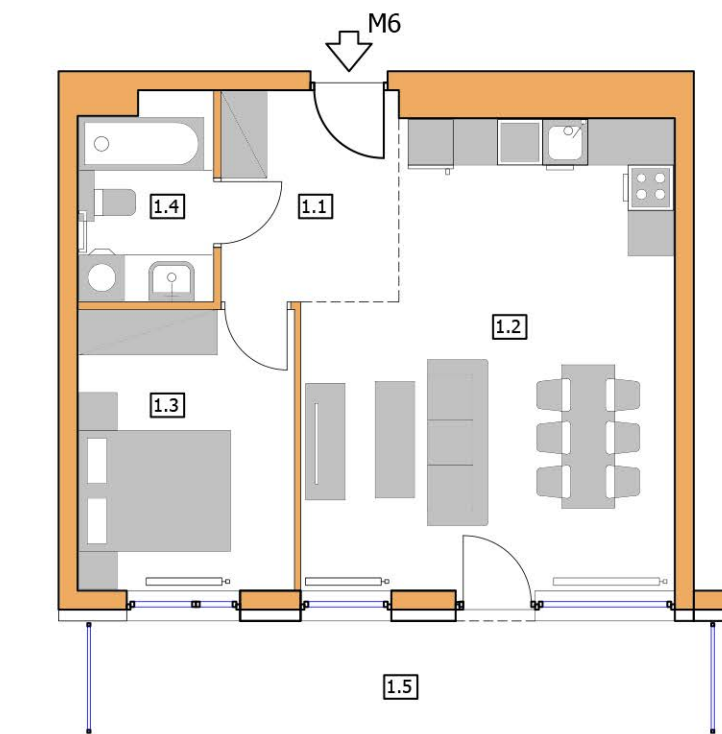

WEDUTA KRAKOWA

Mieszkanie :

2 - POKOJOWE

Powierzchnia :

49,25m²

Lokalizacja :

ul. Belwederczyków w Krakowie

Architecture
Vento

Biurow Sprzedaży :

Ul. Ignacego Krasickiego 30/83
30-503 Kraków Polska

+48 519 320 623

+48 506 411 722

www.wedutakrakowa.pl

weduta@architecturevento.pl

Niniejsza broszura nie stanowi oferty w rozumieniu Kodeksu Cywilnego.

Przedstawione wizualizacje i rzuty mają charakter poglądowy.

Podczas realizacji niektóre szczegóły mogą zostać zmienione

BUDYNEK A

1 PIĘTRO

NR M6

49,25m²

2 - POKOJOWE

NR KATALOGOWY : A/1P/M6

MIESZKANIE nr 6		
nr	Pomieszczenie	Pow. (m²)
1.1	Hall	6,55m²
1.2	Salon + Aneks kuchenny	27,55m²
1.3	Sypialnia 1	10,55m²
1.4	Łazienka	4,60m²
SUMA :		49,25m²
1.5	Ogródek	60,00m²

RZUT 1:100