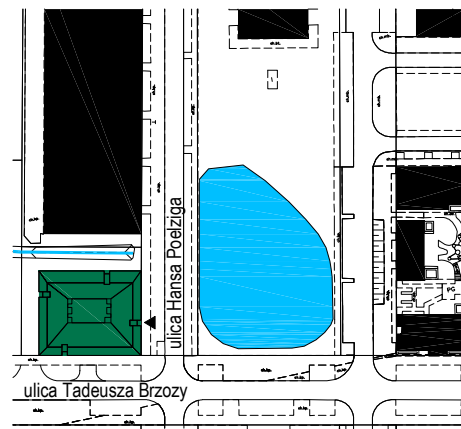

Lilia

Budynek mieszkalny wielorodzinny
na osiedlu Nowe Żerniki
we Wrocławiu, ul. Hansa Poelziga 14
dz. nr 62/48, AM10, obręb Żerniki

M09 1 Piętro | Mieszkanie nr 9

3 pokoje + aneks kuchenny

Lokalizacja budynku

Lokalizacja mieszkania - rzut

ZESTAWIENIE POWIERZCHNI

Nr	Nazwa	Pow.(m ²)
M09.01	Przedpokój	6.66
M09.02	Łazienka	4.67
M09.03	Pokój dzienny z aneksem kuchennym	37.52
M09.04	Pokój	8.80
M09.05	Pokój	10.35
SUMA CAŁKOWITA M09		68.00

Skala: 1:100

**Strona 1/1**

UWAGI:

1. Zastrzega się możliwość zmian w układach mieszkań i podanych powierzchniach zgodnie z zapisami umowy przedwstępnej.