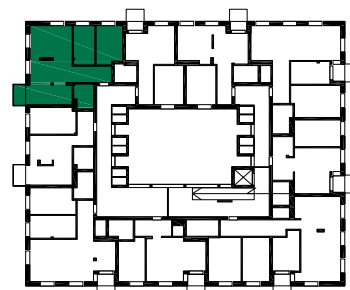

Lilia

Budynek mieszkalny wielorodzinny
na osiedlu Nowe Żerniki
we Wrocławiu, ul. Hansa Poelziga 14
dz. nr 62/48, AM10, obręb Żerniki

M09 1 Piętro | Mieszkanie nr 9

3 pokoje + aneks kuchenny

Lokalizacja budynku

Lokalizacja mieszkania - rzut

ZESTAWIENIE POWIERZCHNI

Nr	Nazwa	Pow.(m ²)
M09.01	Przedpokój	6.66
M09.02	Łazienka	4.67
M09.03	Pokój dzienny z aneksem kuchennym	37.52
M09.04	Pokój	8.80
M09.05	Pokój	10.35
SUMA CAŁKOWITA M09		68.00