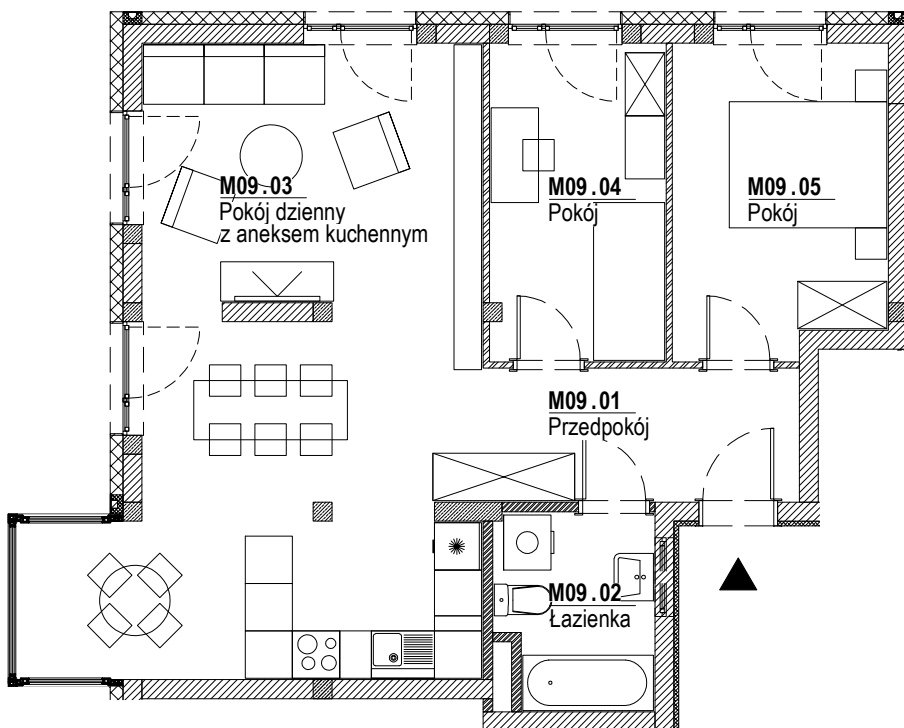

Lilia

Budynek mieszkalny wielorodzinny
na osiedlu Nowe Żerniki
we Wrocławiu, ul. Hansa Poelziga 14
dz. nr 62/48, AM10, obręb Żerniki

M09 1 Piętro | Mieszkanie nr 9

3 pokoje + aneks kuchenny

Lokalizacja budynku

Lokalizacja mieszkania - rzut

ZESTAWIENIE POWIERZCHNI

Nr	Nazwa	Pow.(m ²)
M09.01	Przedpokój	6.66
M09.02	Łazienka	4.67
M09.03	Pokój dzienny z aneksem kuchennym	37.52
M09.04	Pokój	8.80
M09.05	Pokój	10.35
SUMA CAŁKOWITA M09		68.00

Skala: 1:100

**Strona 1/1**

UWAGI:

1. Zastrzega się możliwość zmian w układach mieszkań i podanych powierzchniach zgodnie z zapisami umowy przedwstępnej.