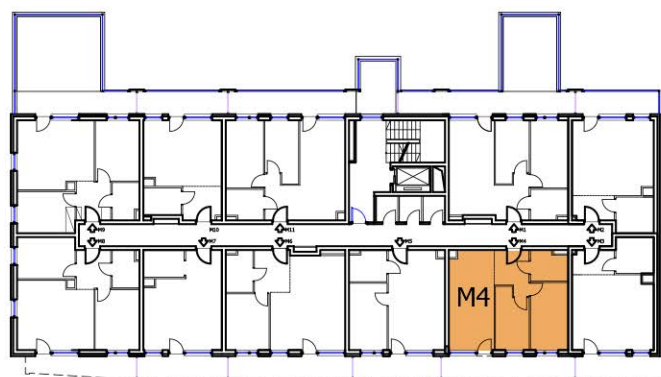

BUDYNEK A

1 PIĘTRO

NR M4

49,45m²

3 - POKOJOWE

NR KATALOGOWY : A/1P/M4

MIESZKANIE nr 4		
nr	Pomieszczenie	Pow. (m ²)
1.1	Hall	6,05m ²
1.2	Łazienka	4,55m ²
1.3	Sypialnia 1	11,05m ²
1.4	Sypialnia 2	8,55m ²
1.5	Salon + Aneks kuchenny	19,25m ²
SUMA :		49,45m ²
1.6	Ogródek	74,00m ²

BUDYNEK A - 1 PIĘTRO

RZUT 1:100