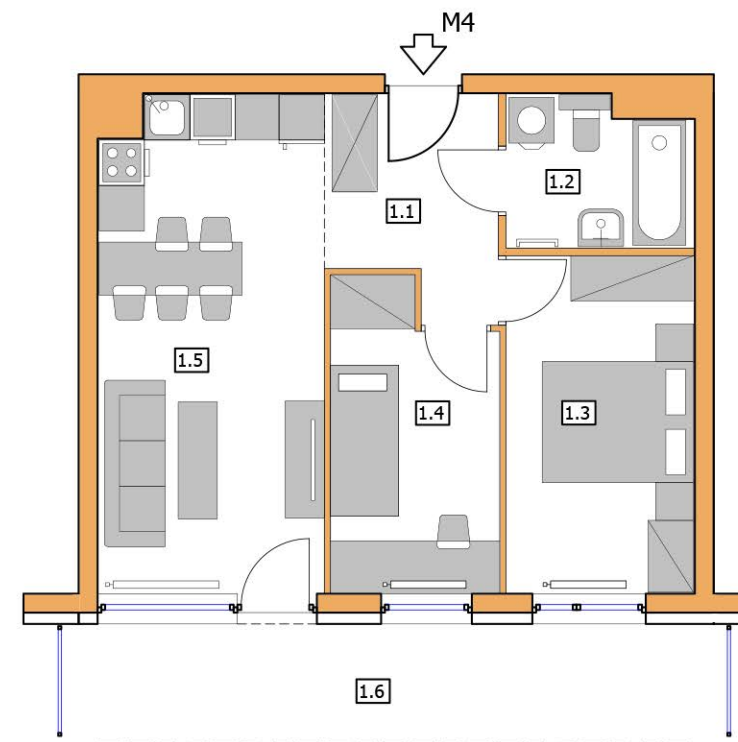

BUDYNEK A

1 PIĘTRO

NR M4

49,45m²

3 - POKOJOWE

NR KATALOGOWY : A/1P/M4

MIESZKANIE nr 4		
nr	Pomieszczenie	Pow. (m ²)
1.1	Hall	6,05m ²
1.2	Łazienka	4,55m ²
1.3	Sypialnia 1	11,05m ²
1.4	Sypialnia 2	8,55m ²
1.5	Salon + Aneks kuchenny	19,25m ²
SUMA :		49,45m ²
1.6	Ogródek	74,00m ²

BUDYNEK A - 1 PIĘTRO

RZUT 1:100