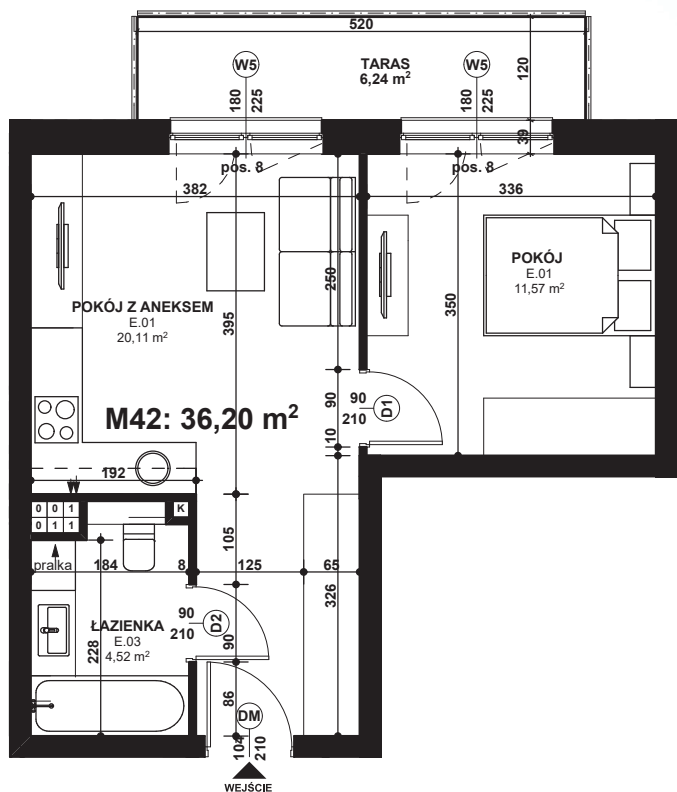

Piano
PARK
KOMPOZYCJA PIĘKNA

APARTAMENT NR: 42

powierzchnia - 36,20 M²
piętro 1, budynek C

E.01 POKÓJ	11,57 m ²
E.01 POKÓJ Z ANEKSEM	20,11 m ²
E.03 ŁAZIENKA	4,52 m ²
TARAS	6,24 m ²