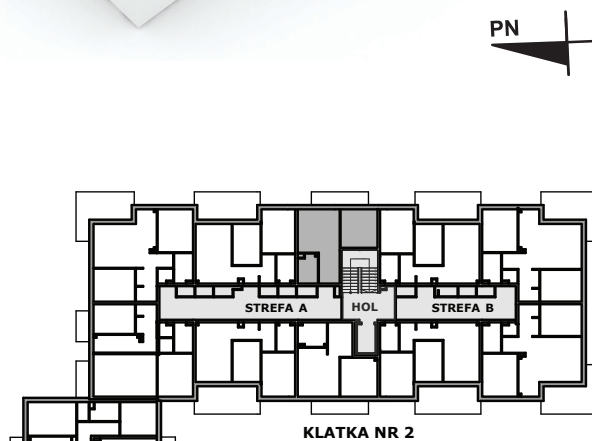

Piano
PARK
KOMPOZYCJA PIĘKNA

APARTAMENT NR: 42

powierzchnia - 36,20 M²
piętro 1, budynek C

E.01 POKÓJ	11,57 m ²
E.01 POKÓJ Z ANEKSEM	20,11 m ²
E.03 ŁAZIENKA	4,52 m ²
TARAS	6,24 m ²