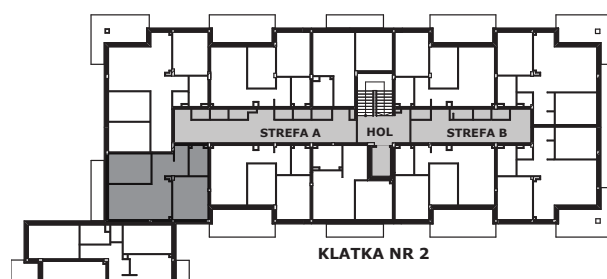

Piano
PARK
KOMPOZYCJA PIĘKNA

APARTAMENT NR: 47

powierzchnia - 53,61 M²
piętro 2, budynek G

B.01 POKÓJ Z ANEKSEM	19,30 m ²
B.02 POKÓJ	12,33 m ²
B.03 HOL	7,32 m ²
B.04 POKÓJ	10,27 m ²
B.05 ŁAZIENKA	4,39 m ²
TARAS	6,60 m ²