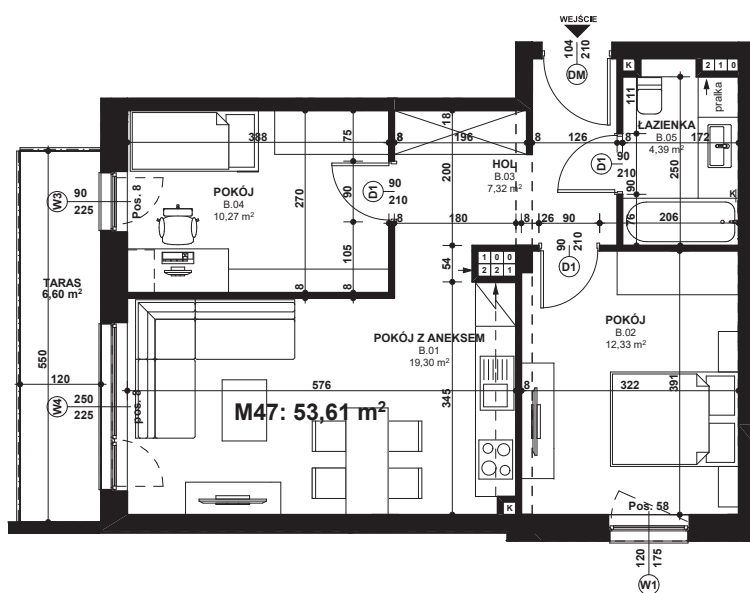

Piano
PARK
KOMPOZYCJA PIĘKNA

APARTAMENT NR: 47

powierzchnia - 53,61 M²
piętro 2, budynek G

B.01 POKÓJ Z ANEKSEM	19,30 m ²
B.02 POKÓJ	12,33 m ²
B.03 HOL	7,32 m ²
B.04 POKÓJ	10,27 m ²
B.05 ŁAZIENKA	4,39 m ²
TARAS	6,60 m ²