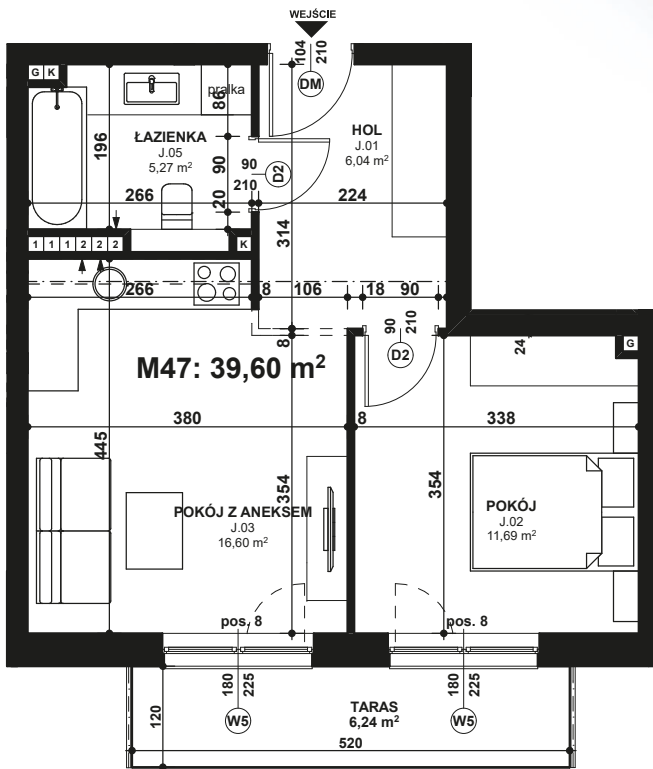

Piano
PARK
KOMPOZYCJA PIĘKNA

APARTAMENT NR: 47

powierzchnia - 39,60 M²
piętro 2, budynek H

ZOBACZ CENĘ APARTAMENTU

J.01 HOL	6,04 m ²
J.02 POKÓJ	11,69 m ²
J.03 POKÓJ Z ANEKSEM	16,60 m ²
J.05 ŁAZIENKA	5,27 m ²
TARAS	6,24 m ²