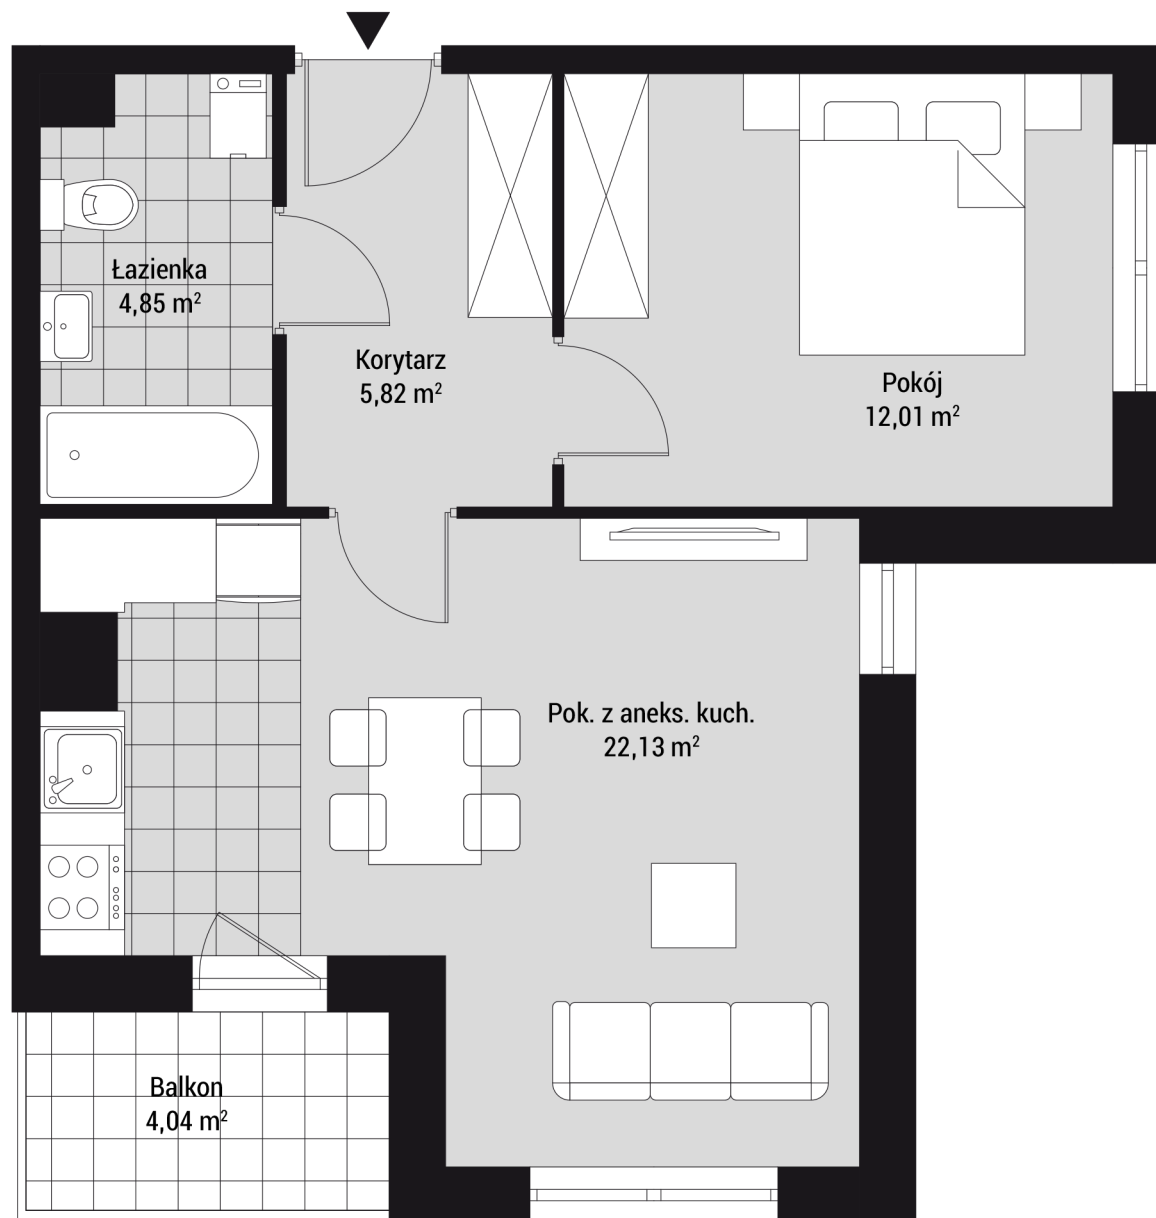

**WAWEL
SERVICE**

NA BŁONIE 106

Na błonie 106, Kraków

powierzchnia użytkowa

44,81 m²

korytarz	5,82 m ²
pokój	12,01 m ²
pokój	22,13 m ²
łazienka	4,85 m ²
balkon	4,04 m ²

mieszkanie nr

15