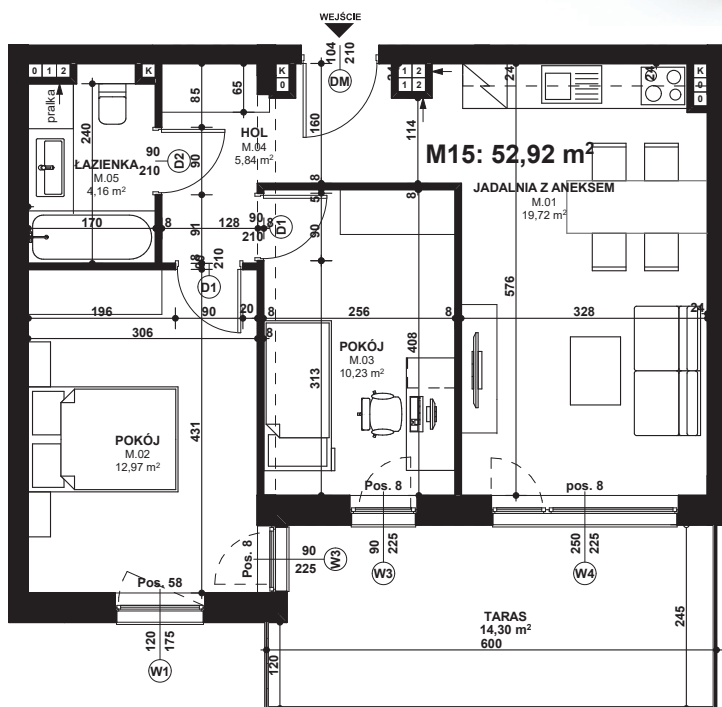

Piano
PARK
KOMPOZYCJA PIĘKNA

APARTAMENT NR: 15

powierzchnia - 52,92 M²
piętro 2, budynek F

M.01 JADALNIA Z ANEKSEM	19,72 m ²
M.02 POKÓJ	12,97 m ²
M.03 POKÓJ	10,23 m ²
M.04 HOL	5,84 m ²
M.05 ŁAZIENKA	4,16 m ²
TARAS	14,30 m ²