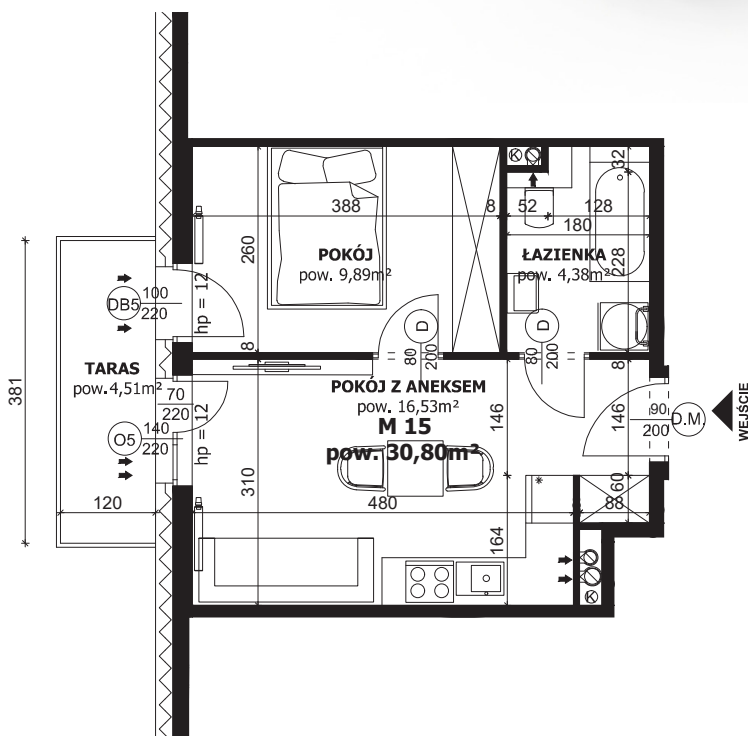

VILLA PARK

APARTAMENTY AUGUSTÓW

APARTAMENT NR: 15

powierzchnia - 30,80 M²

piętro 2

POKÓJ Z ANEKSEM	16,53 m ²
POKÓJ	9,89 m ²
ŁAZIENKA	4,38 m ²
TARAS	4,51 m ²