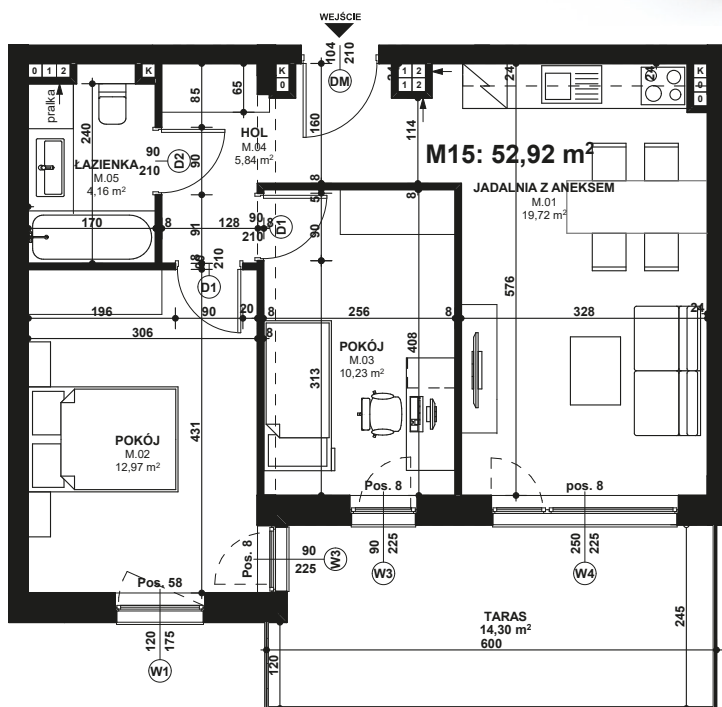

Piano  
PARK  
KOMPOZYCJA PIĘKNA

APARTAMENT NR: 15

powierzchnia - 52,92 M<sup>2</sup>  
piętro 2, budynek H

ZOBACZ CENĘ APARTAMENTU

M.01 JADALNIA Z ANEKSEM	19,72 m <sup>2</sup>
M.02 POKÓJ	12,97 m <sup>2</sup>
M.03 POKÓJ	10,23 m <sup>2</sup>
M.04 HOL	5,84 m <sup>2</sup>
M.05 ŁAZIENKA	4,16 m <sup>2</sup>
TARAS	14,30 m <sup>2</sup>