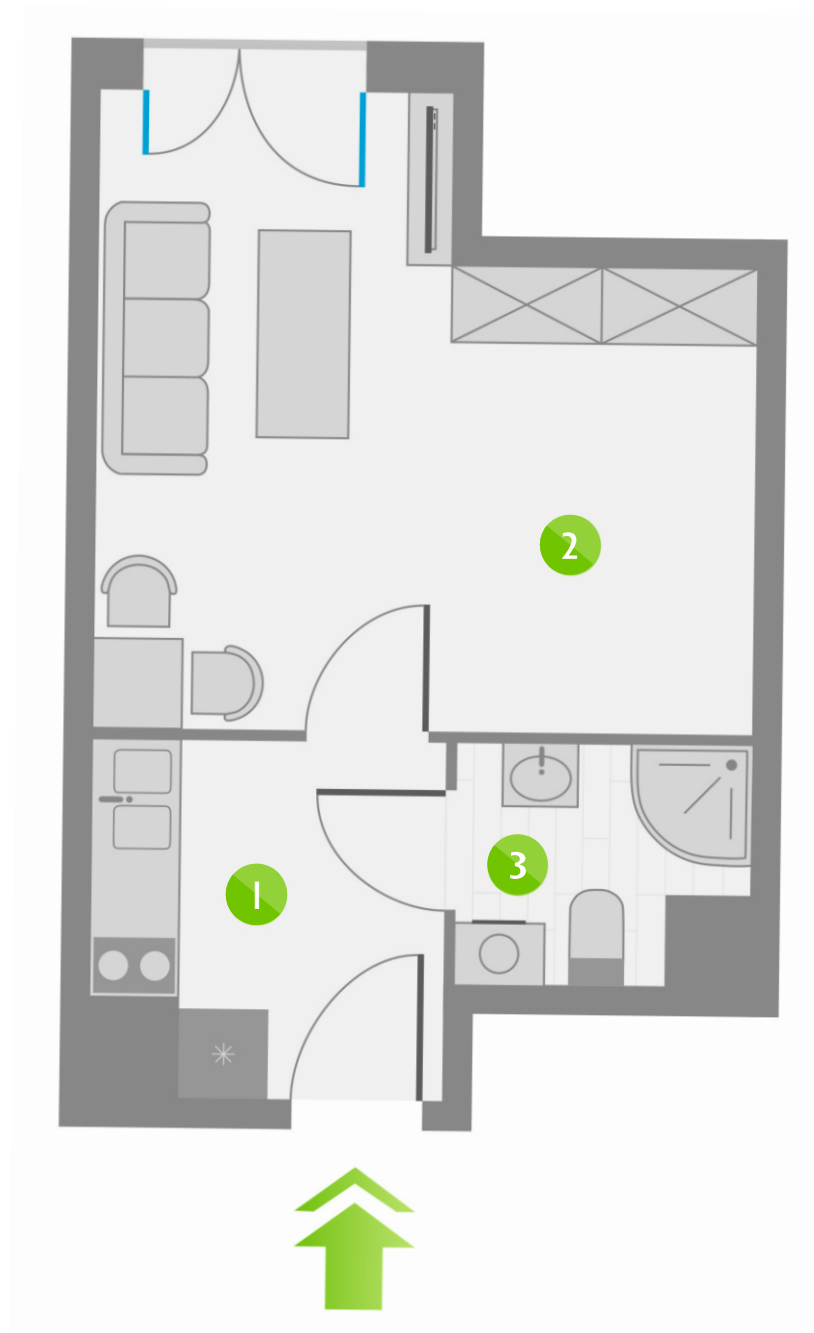

Os. Lotnictwa Polskiego 12

15

PIĘTRO 2

5	P. 1
15	P. 2
25	P. 3
35	P. 4
45	P. 5
55	P. 6
65	P. 7
75	P. 8

ZESTAWIENIE POMIESZCZEŃ:

1	KORYTARZ Z ANEKSEM KUCHENNYM	5,07 m ²
2	POKÓJ	16,06 m ²
3	ŁAZIENKA	2,76 m ²
ŁĄCZNIE:		23,89 m ²

USYTUOWANIE LOKALU: