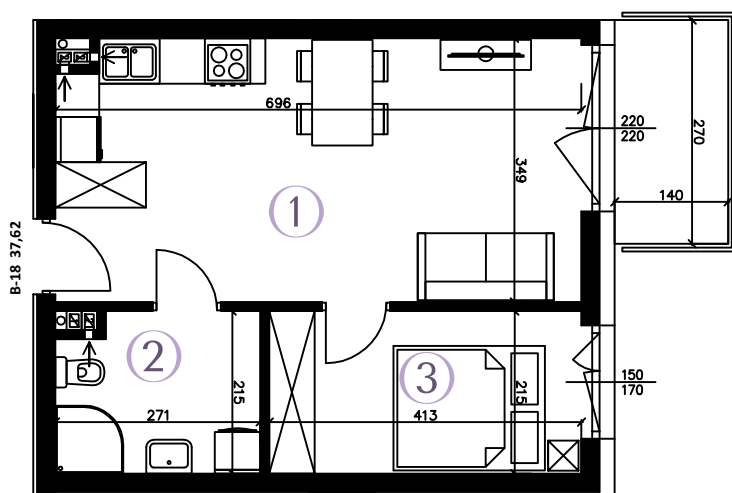

AURA

WARSZAWO

MIESZKANIE B-18

37,62 m²

RZUT MIESZKANIA

SKALA 1:100

2 POKOJE
KIERUNEK

piętro
wsch.

① POKÓJ Z AN. KUCH.	23,60 m ²
② ŁAZIENKA	5,39 m ²
③ POKÓJ	8,63 m ²

POWIERZCHNIA
UŻYTKOWA

37,62 m²

BALKON

3,78 m²

PLAN ZAGOSPODAROWANIA

Wizualizacja stanowi element poglądowy. Kolorystyka budynku może ulec zmianie. Rozmieszczenie mebli i przyborów oraz aranżacja pomieszczeń są poglądowe.