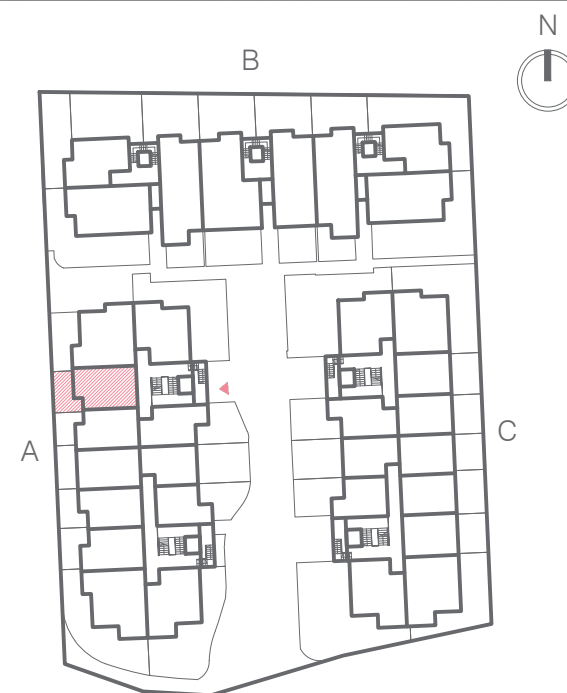

SAGARIS

Przystan Królewiecka

WROCŁAW
ul. Wołodyjowskiego

Mieszkanie A.K2.3

Klatka 2

Piętro 0

PROJEKTANT

ARCHE

ARCHE Sp. z o.o.
ul. Malarska 19/24 nr lokalu 7
50-111 Wrocław

STRONY ŚWIATA

Prezentowane rzuty zostały załączone w celu przedstawienia rozkładu funkcjonalnego pomieszczeń i należy traktować je poglądowo. Ostateczne wymiary zostaną określone podczas pomiarów powykonawczych i mogą się różnić od podanych.

POWIERZCHNIA UŻYTKOWA **38,97 m²**

1 POK. DZIENNY Z ANEKSEM	21,05 m²
2 SYPIALNIA	7,35 m²
3 P.POKÓJ	7,13 m²
4 ŁAZIENKA	3,44 m²
5 TARAS	2,41 m²
6 OGRÓD (Z TARASEM)	18,90 m²

SAGARIS

Przystan Królewiecka

e-mail: sprzedaz@sagaris.eu