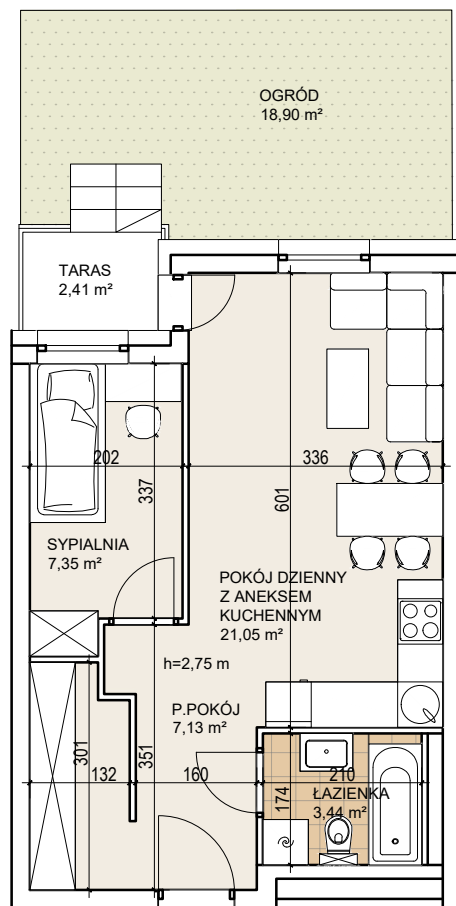

SAGARIS

Przystan Królewiecka

WROCŁAW
ul. Wołodyjowskiego

Mieszkanie A.K2.3

Klatka 2

Piętro 0

PROJEKTANT

ARCHE

ARCHE Sp. z o.o.
ul. Malarska 19/24 nr lokalu 7
50-111 Wrocław

STRONY ŚWIATA

Prezentowane rzuty zostały załączone w celu przedstawienia rozkładu funkcjonalnego pomieszczeń i należy traktować je poglądowo. Ostateczne wymiary zostaną określone podczas pomiarów powykonawczych i mogą się różnić od podanych.

POWIERZCHNIA UŻYTKOWA **38,97 m²**

1 POK. DZIENNY Z ANEKSEM	21,05 m²
2 SYPIALNIA	7,35 m²
3 P.POKÓJ	7,13 m²
4 ŁAZIENKA	3,44 m²
5 TARAS	2,41 m²
6 OGRÓD (Z TARASEM)	18,90 m²

SAGARIS

Przystan Królewiecka

e-mail: sprzedaz@sagaris.eu