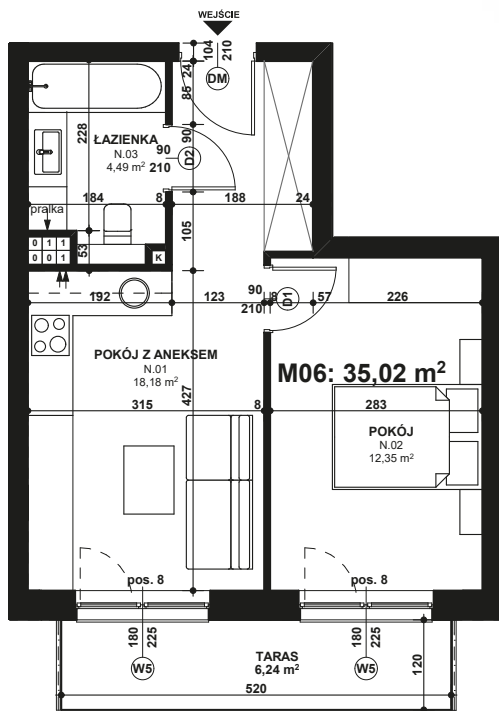

Piano  
PARK  
KOMPOZYCJA PIĘKNA

APARTAMENT NR: 6

powierzchnia - 35,02 M<sup>2</sup>  
piętro 1, budynek H

ZOBACZ CENĘ APARTAMENTU

N.01 POKÓJ Z ANEKSEM	18,18 m <sup>2</sup>
N.02 POKÓJ	12,35 m <sup>2</sup>
N.03 ŁAZIENKA	4,49 m <sup>2</sup>
TARAS	6,24 m <sup>2</sup>