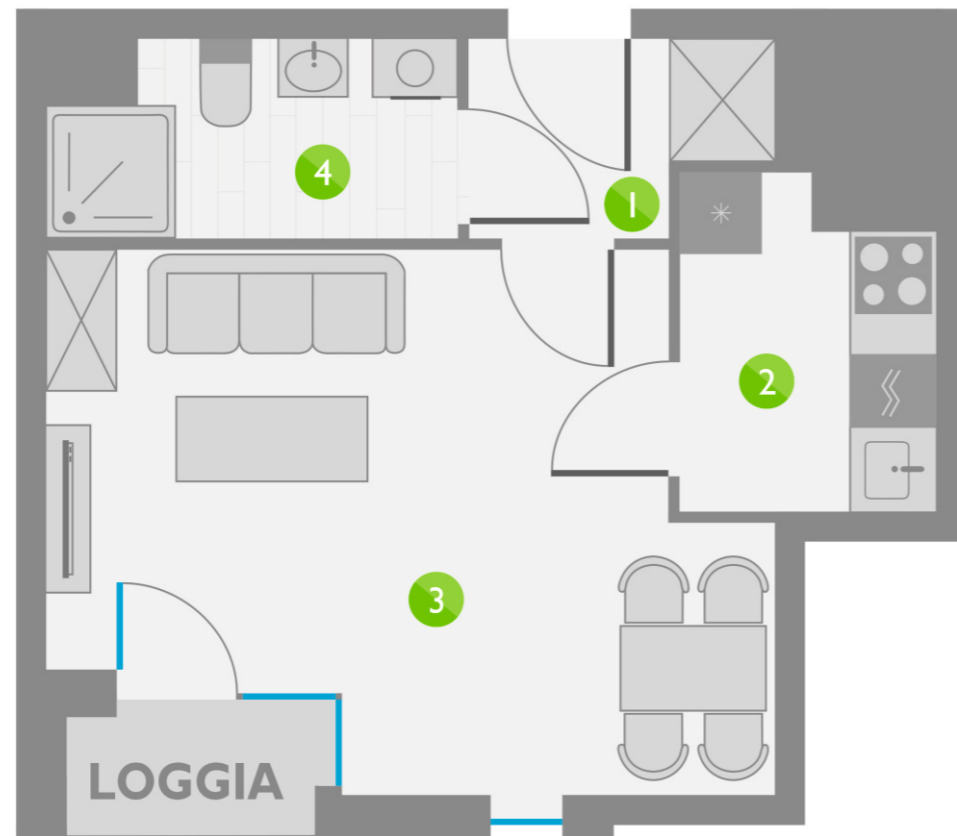

Os. Lotnictwa Polskiego 12

6

PIĘTRO 1

6	P. 1
16	P. 2
26	P. 3
36	P. 4
46	P. 5
56	P. 6
66	P. 7
76	P. 8

ZESTAWIENIE POMIESZCZEŃ:

1	KORYTARZ	2,68 m ²
2	KUCHNIA	4,04 m ²
3	POKÓJ	16,58 m ²
4	ŁAZIENKA	3,87 m ²
ŁĄCZNIE:		27,17 m ²

USYTUOWANIE LOKALU: