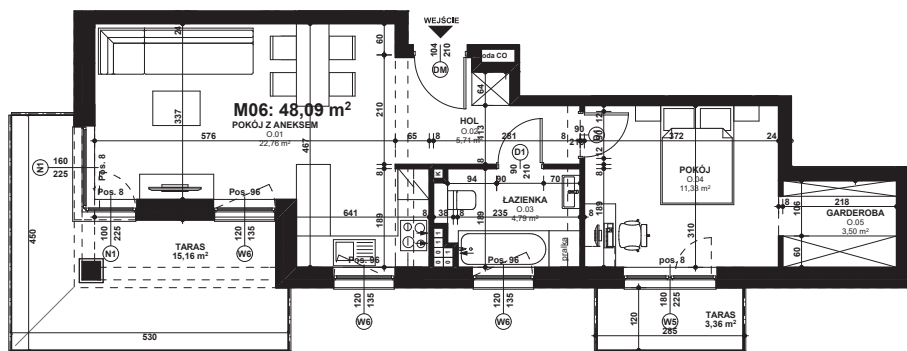

Piano
PARK
KOMPOZYCJA PIĘKNA

APARTAMENT NR: 6

powierzchnia - 48,09 M²
piętro 1, budynek G

KLATKA NR 1

0.01 POKÓJ Z ANEKSEM	22,76 m ²
0.02 HOL	5,71 m ²
0.03 ŁAZIENKA	4,79 m ²
0.04 POKÓJ	11,33 m ²
0.05 GARDEROBA	3,50 m ²
TARAS	15,16 m ²
TARAS	3,36 m ²