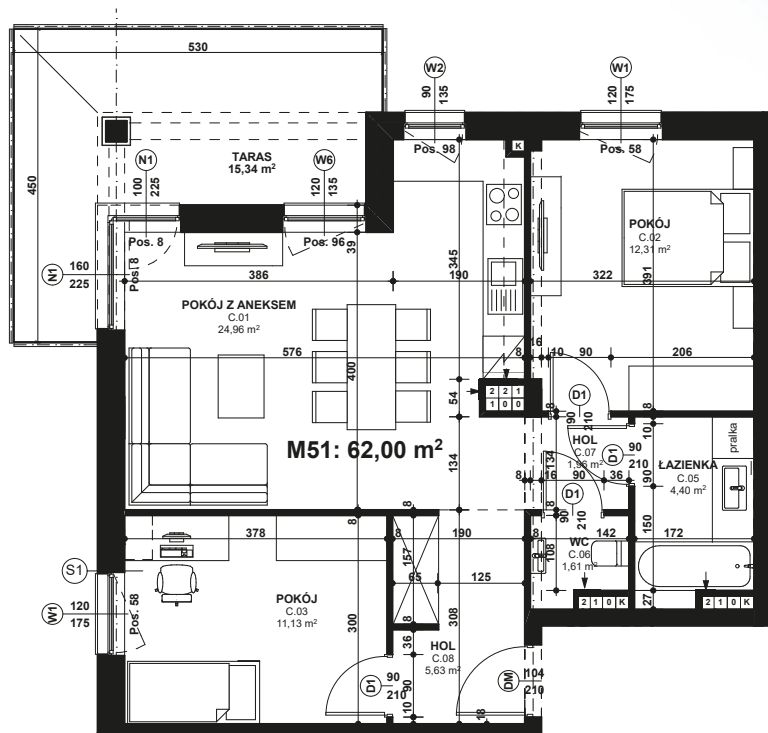

Piano PARK

KOMPOZYCJA PIĘKNA

APARTAMENT NR: 51

powierzchnia - 62,00 M²
piętro 2, budynek H

ZOBACZ CENĘ APARTAMENTU

C.01 POKÓJ Z ANEKSEM	24,96 m ²
C.02 POKÓJ	12,31 m ²
C.03 POKÓJ	11,13 m ²
C.05 ŁAZIENKA	4,40 m ²
C.06 WC	1,61 m ²
C.07 HOL	1,96 m ²
C.08 HOL	5,63 m ²
TARAS	15,34 m ²