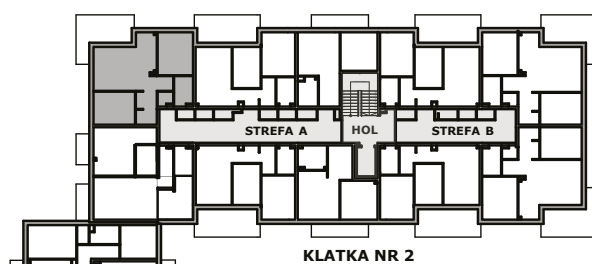

Piano PARK

KOMPOZYCJA PIĘKNA

APARTAMENT NR: 51

powierzchnia - 62,00 M²
piętro 2, budynek H

ZOBACZ CENĘ APARTAMENTU

C.01 POKÓJ Z ANEKSEM	24,96 m ²
C.02 POKÓJ	12,31 m ²
C.03 POKÓJ	11,13 m ²
C.05 ŁAZIENKA	4,40 m ²
C.06 WC	1,61 m ²
C.07 HOL	1,96 m ²
C.08 HOL	5,63 m ²
TARAS	15,34 m ²