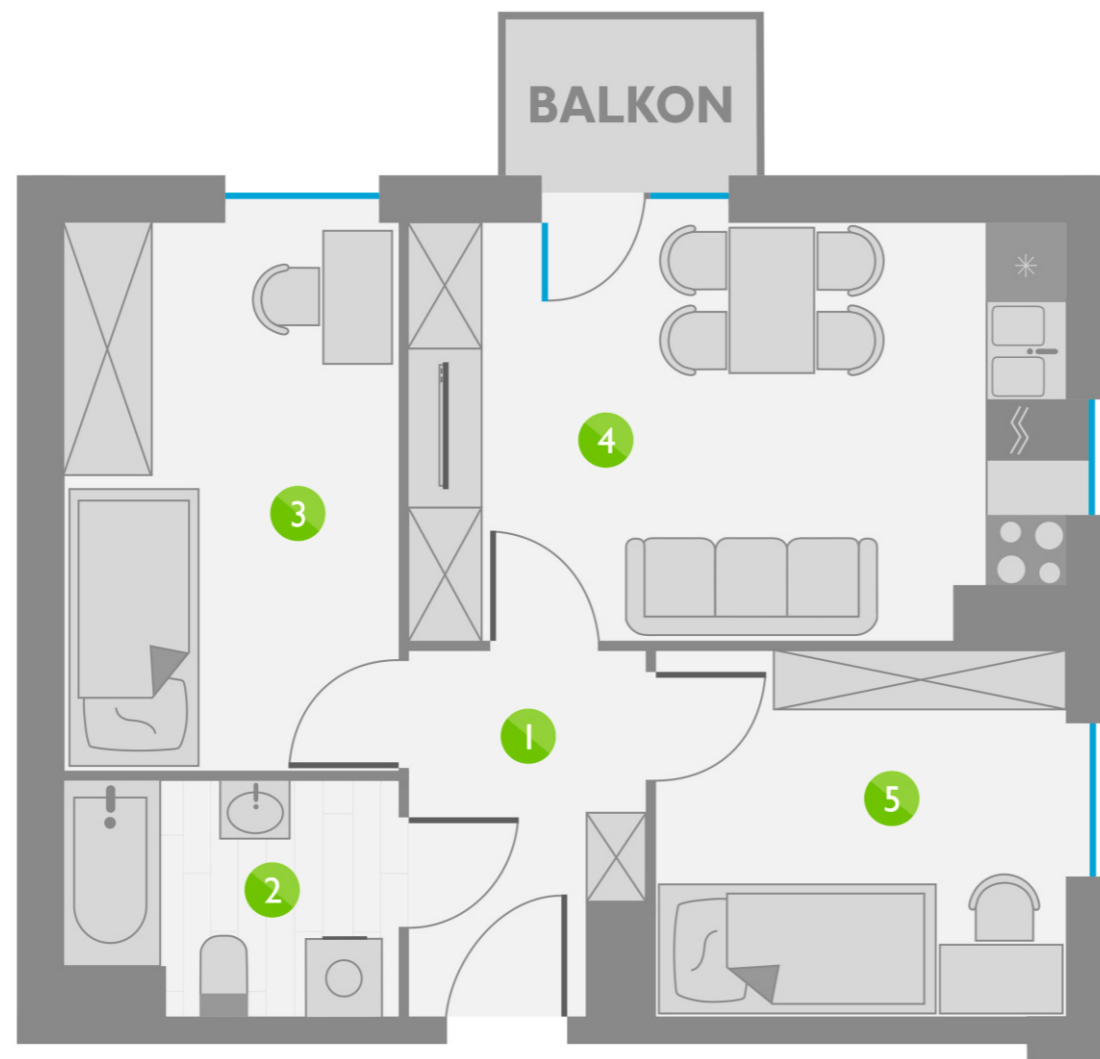

Os. Lotnictwa Polskiego 12

51

PIĘTRO 5

1	PARTER
11	P. 1
21	P. 2
31	P. 3
41	P. 4
51	P. 5
61	P. 6
71	P. 7
81	P. 8

ZESTAWIENIE POMIESZCZEŃ:

1	KORYTARZ	5,25 m ²
2	ŁAZIENKA	4,42 m ²
3	POKÓJ	11,01 m ²
4	POKÓJ Z ANEKSEM KUCHENNYM	16,06 m ²
5	GARDEROBA	8,94 m ²
ŁĄCZNIE:		45,68 m ²

USYTUOWANIE LOKALU: