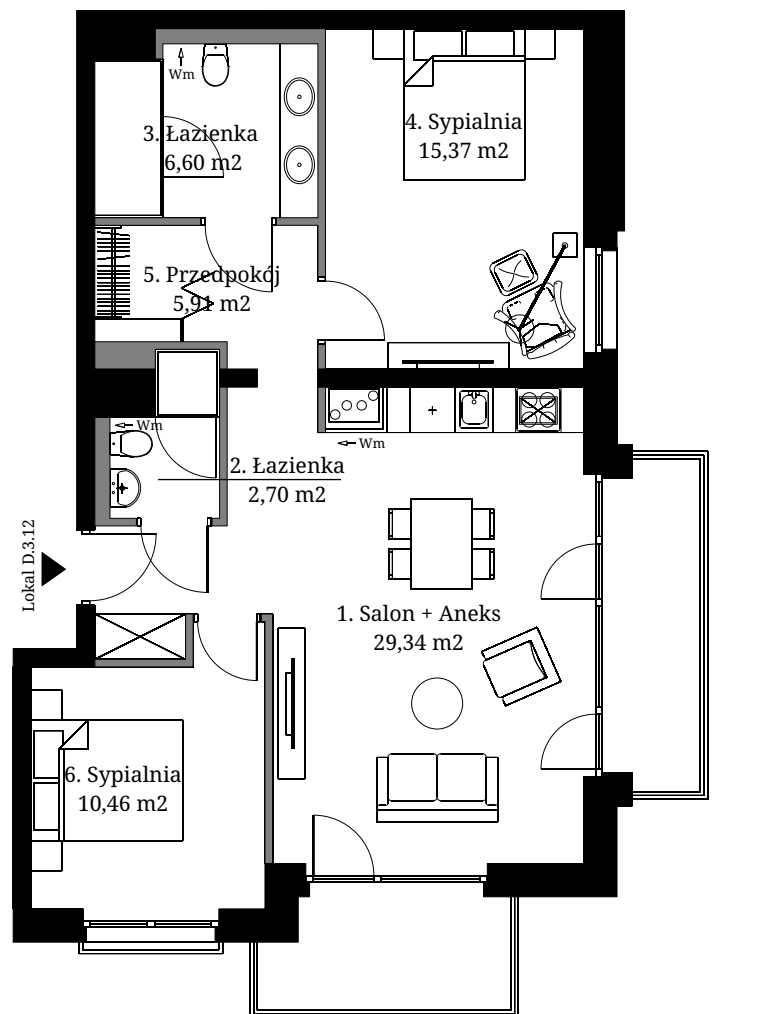

Seidorf

Mountain Resort

— 1899 —

Powierzchnia wewnętrzna: 73,27 m²
 Powierzchnia użytkowa: 70,38 m²

1. Salon + Aneks	29,34 m ²
2. Łazienka	2,70 m ²
3. Łazienka	6,60 m ²
4. Sypialnia	15,37 m ²
5. Przedpokój	5,91 m ²
6. Sypialnia	10,46 m ²

Powierzchnia pod ścianami demontowanymi: 2,89 m²
 Powierzchnia balkonów: 9,44 m²

Lokalizacja lokali w obiekcie:

 - Obrys lokalu D.3.12

 - Część wspólna

Rzut Poddasza 1

 - Ściana z możliwością demontażu

 - Ściana bez możliwości demontażu