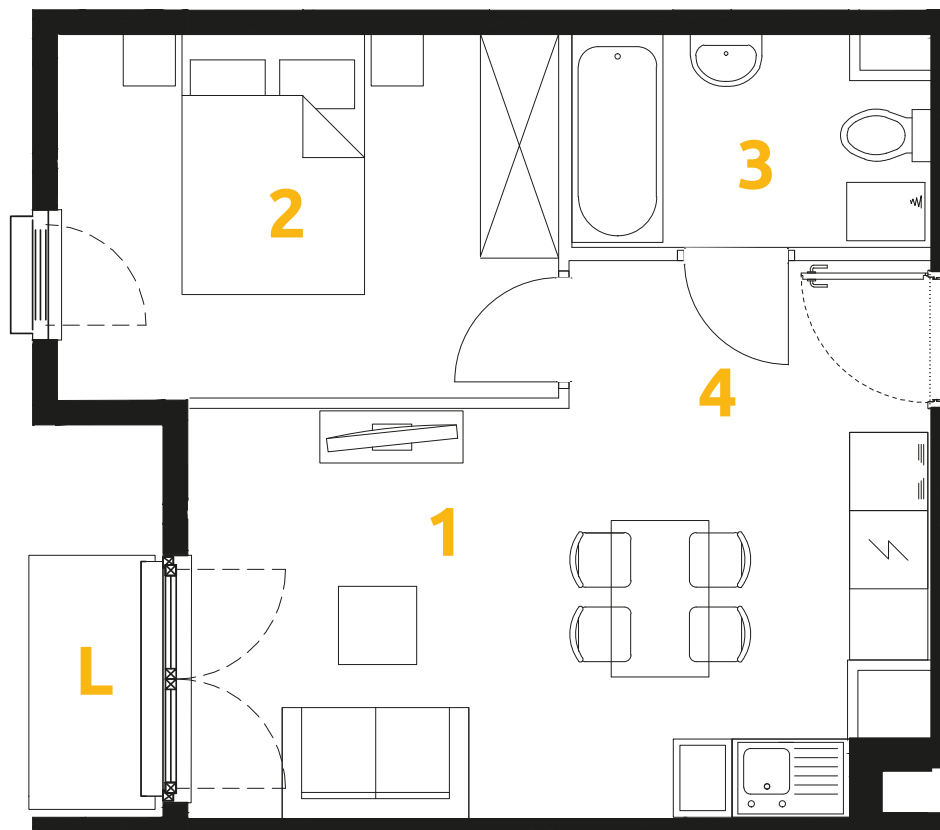

Tu żyj. Tu mieszkaj.

1	POKÓJ + ANEKS KUCHENNY	16.73 m ²
2	POKÓJ	10.60 m ²
3	ŁAZIENKA	4.24 m ²
4	PRZEDPOKÓJ	3.42 m ²
L	LOGGIA	1.63 m ²

2 POKOJE | 34.99 m²

Budynek: 34

Piętro: 3

Mieszkanie: 44

Przedstawiona aranżacja lokalu jest przykładowa, rysunki w tym zakresie mają charakter poglądowy.