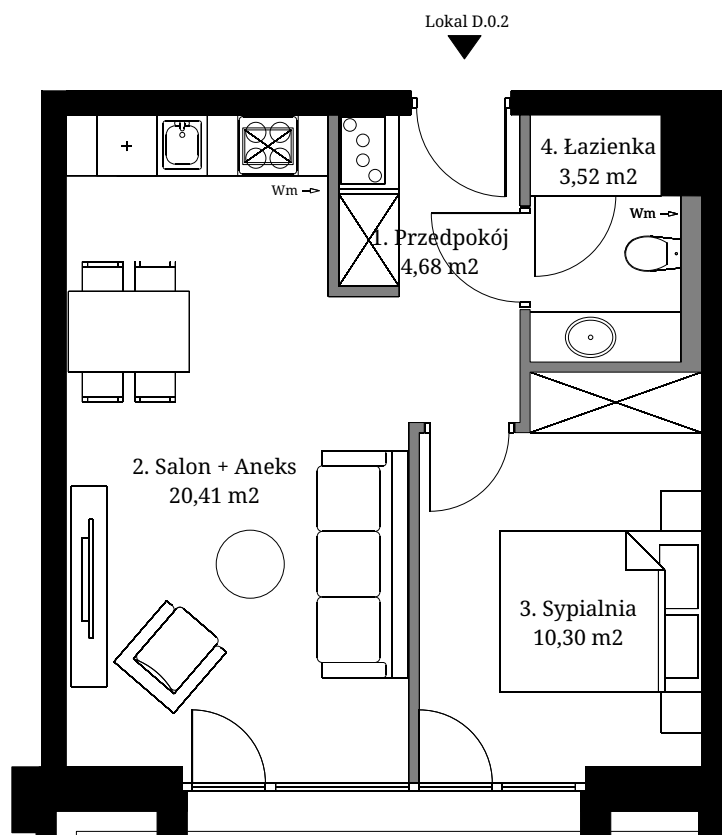

# Seidorf

Mountain Resort

— 1899 —

Lokalizacja lokali w obiekcie:

 - Obrys lokalu D.0.2

 - Część wspólna

Rzut Parteru

Powierzchnia wewnętrzna: 40,42 m<sup>2</sup>  
Powierzchnia użytkowa: 38,91 m<sup>2</sup>

1. Przedpokój	4,68 m <sup>2</sup>
2. Salon + Aneks	20,41 m <sup>2</sup>
3. Sypialnia	10,30 m <sup>2</sup>
4. Łazienka	3,52 m <sup>2</sup>

Powierzchnia pod ścianami demontowanymi 1,51 m<sup>2</sup>