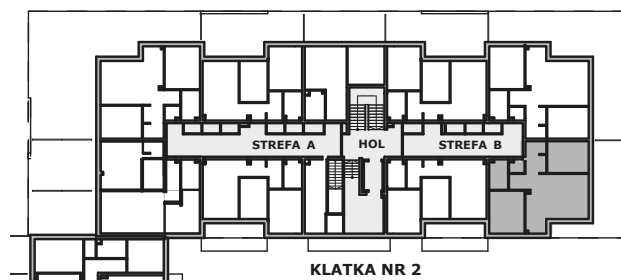

Piano PARK

KOMPOZYCJA PIĘKNA

APARTAMENT NR: 34

powierzchnia - 62,19 M²
parter, budynek H

ZOBACZ CENĘ APARTAMENTU

H.01 POKÓJ Z ANEKSEM	25,60 m ²
H.02 POKÓJ	12,31 m ²
H.03 POKÓJ	10,73 m ²
H.04 HOL	5,43 m ²
H.05 HOL	2,13 m ²
H.06 ŁAZIENKA	4,51 m ²
H.07 WC	1,48 m ²
TARAS	32,95 m ²