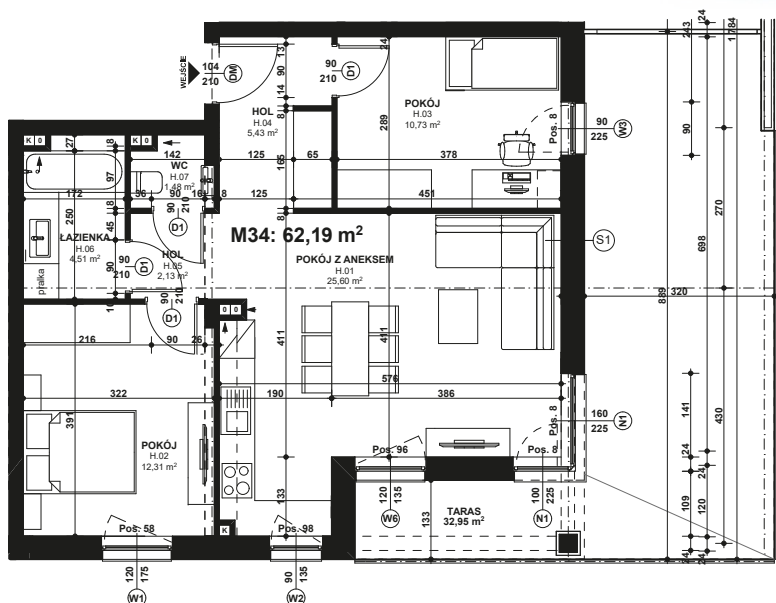

Piano PARK

KOMPOZYCJA PIĘKNA

APARTAMENT NR: 34

powierzchnia - 62,19 M²
parter, budynek H

ZOBACZ CENĘ APARTAMENTU

H.01 POKÓJ Z ANEKSEM	25,60 m ²
H.02 POKÓJ	12,31 m ²
H.03 POKÓJ	10,73 m ²
H.04 HOL	5,43 m ²
H.05 HOL	2,13 m ²
H.06 ŁAZIENKA	4,51 m ²
H.07 WC	1,48 m ²
TARAS	32,95 m ²