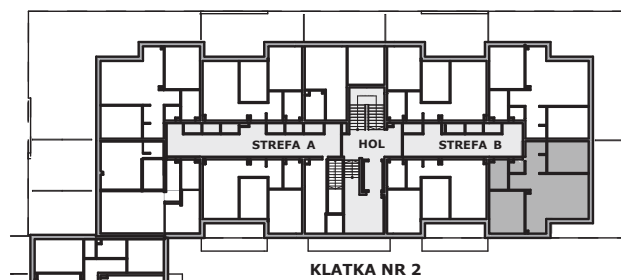

Piano PARK

KOMPOZYCJA PIĘKNA

APARTAMENT NR: 34

powierzchnia - 62,19 M²
parter, budynek F

H.01 POKÓJ Z ANEKSEM	25,60 m ²
H.02 POKÓJ	12,31 m ²
H.03 POKÓJ	10,73 m ²
H.04 HOL	5,43 m ²
H.05 HOL	2,13 m ²
H.06 ŁAZIENKA	4,51 m ²
H.07 WC	1,48 m ²
TARAS	32,95 m ²