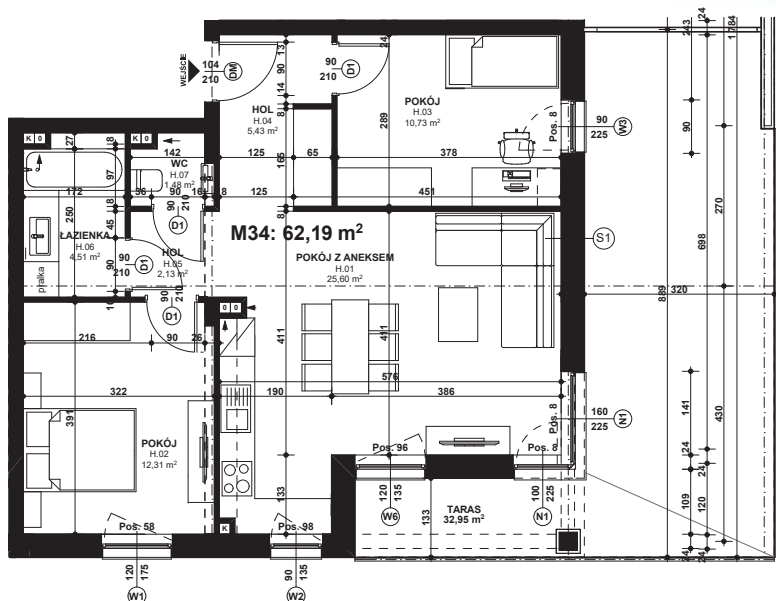

Piano PARK

KOMPOZYCJA PIĘKNA

APARTAMENT NR: 34

powierzchnia - 62,19 M²
parter, budynek F

H.01 POKÓJ Z ANEKSEM	25,60 m ²
H.02 POKÓJ	12,31 m ²
H.03 POKÓJ	10,73 m ²
H.04 HOL	5,43 m ²
H.05 HOL	2,13 m ²
H.06 ŁAZIENKA	4,51 m ²
H.07 WC	1,48 m ²
TARAS	32,95 m ²