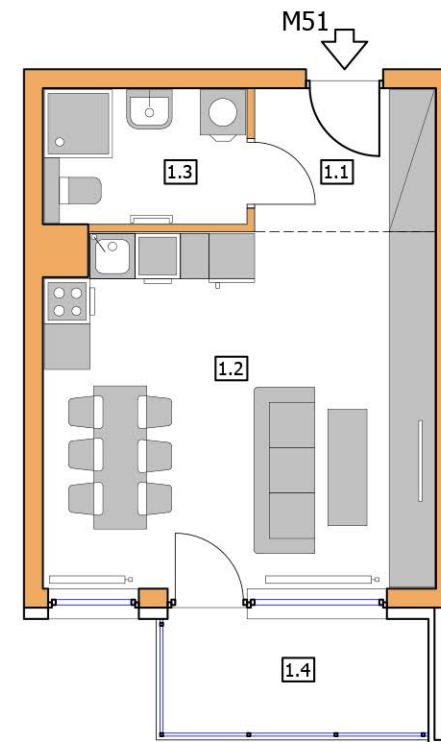

WEDUTA KRAKOWA

Mieszkanie :

1 - POKOJOWE

Powierzchnia :

33,05m<sup>2</sup>

Lokalizacja :

ul. Belwederczyków w Krakowie

Biurow Sprzedaży :

Przedstawione wizualizacje i rzuty mają charakter poglądowy.

Podczas realizacji niektóre szczegóły mogą zostać zmienione

BUDYNEK A

5 PIĘTRO

NR M51

33,05m<sup>2</sup>

1 - POKOJOWE

NR KATALOGOWY : A/5P/M51

MIESZKANIE nr 51		
nr	Pomieszczenie	Pow. (m <sup>2</sup> )
1.1	Hall	4,45m <sup>2</sup>
1.2	Salon + Aneks kuchenny	23,90m <sup>2</sup>
1.3	Łazienka	4,70m <sup>2</sup>
SUMA :		33,05m <sup>2</sup>

1.5	Balkon	5,30m <sup>2</sup>
-----	--------	--------------------

RZUT 1:100

BUDYNEK A - 5 PIĘTRO