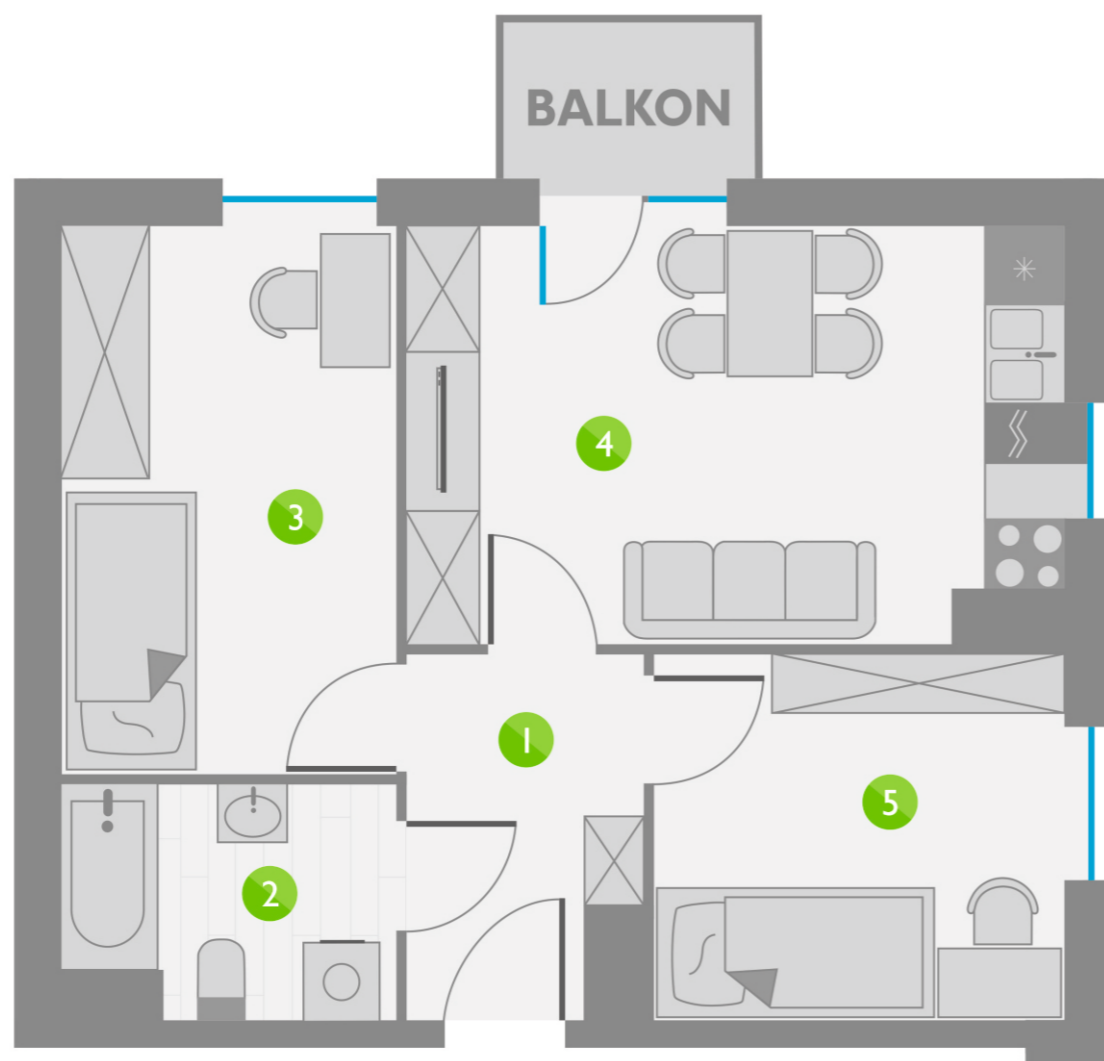

Os. Lotnictwa Polskiego 12

11

PIĘTRO 1

1	PARTER
11	P. 1
21	P. 2
31	P. 3
41	P. 4
51	P. 5
61	P. 6
71	P. 7
81	P. 8

ZESTAWIENIE POMIESZCZEŃ:

1	KORYTARZ	5,25 m ²
2	ŁAZIENKA	4,43 m ²
3	POKÓJ	10,99 m ²
4	POKÓJ Z ANEKSEM KUCHENNYM	16,11 m ²
5	GARDEROBA	8,95 m ²
ŁĄCZNIE:		45,73 m ²

USYTUOWANIE LOKALU: