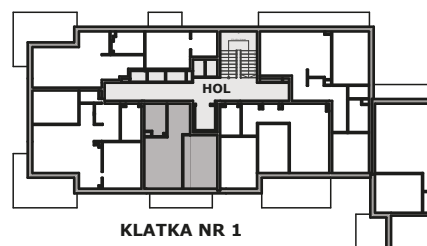

Piano
PARK
KOMPOZYCJA PIĘKNA

APARTAMENT NR: 11

powierzchnia - 34,85 M²
piętro 2, budynek H

ZOBACZ CENĘ APARTAMENTU

N.01 POKÓJ Z ANEKSEM	18,18 m ²
N.02 POKÓJ	12,35 m ²
N.03 ŁAZIENKA	4,32 m ²
TARAS	6,24 m ²