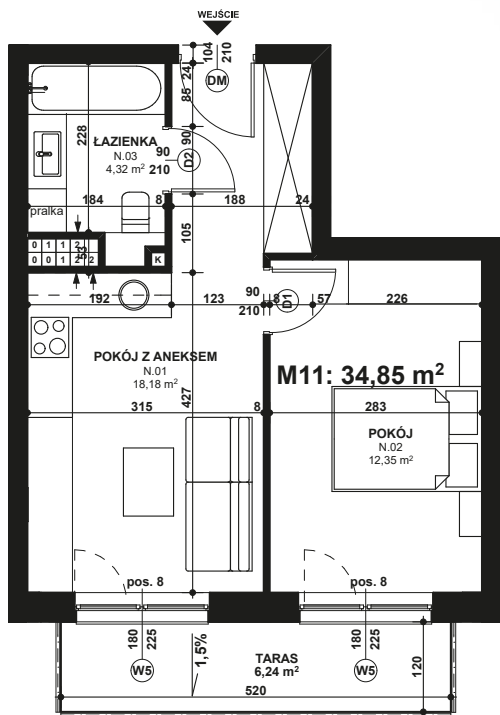

Piano
PARK
KOMPOZYCJA PIĘKNA

APARTAMENT NR: 11

powierzchnia - 34,85 M²
piętro 2, budynek H

ZOBACZ CENĘ APARTAMENTU

N.01 POKÓJ Z ANEKSEM	18,18 m ²
N.02 POKÓJ	12,35 m ²
N.03 ŁAZIENKA	4,32 m ²
TARAS	6,24 m ²