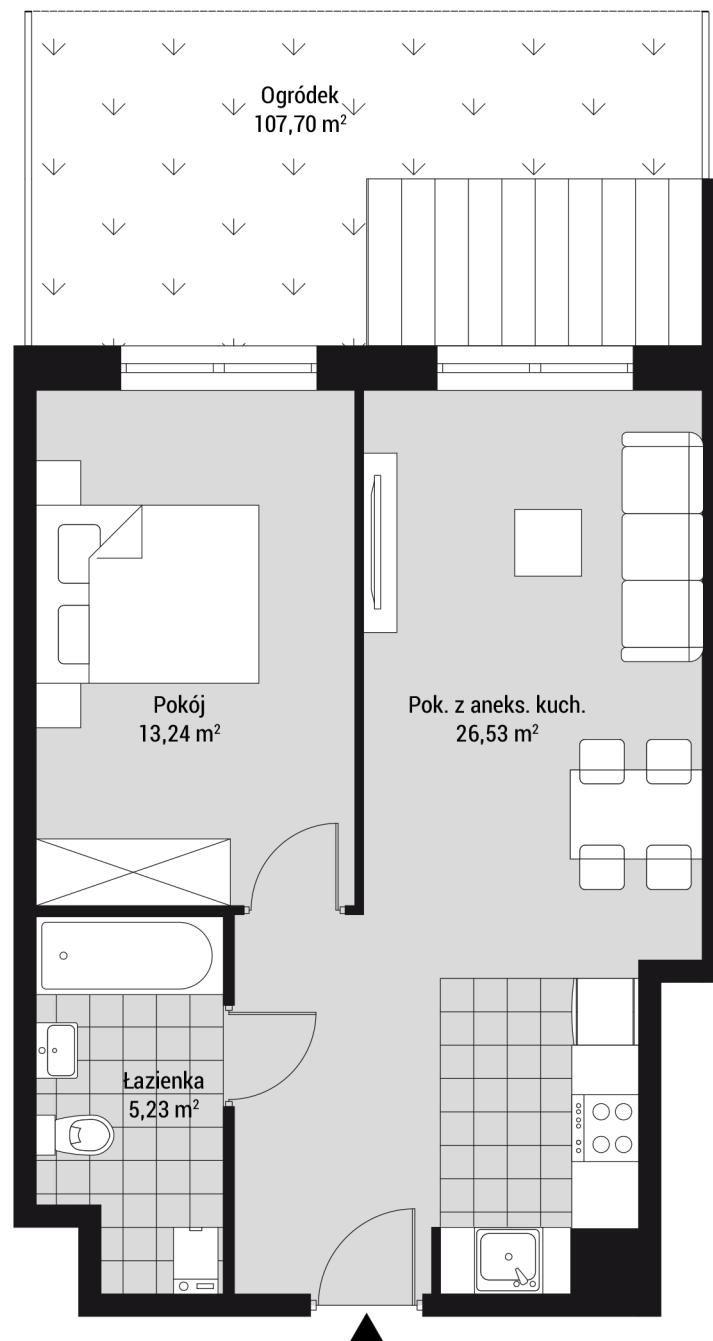

**WAWEL
SERVICE**

NA BŁONIE 106

Na błonie 106, Kraków

powierzchnia użytkowa

45 m²

pokój	26,53 m ²
pokój	13,24 m ²
łazienka	5,23 m ²
ogródek	107,70 m ²

mieszkanie nr

11