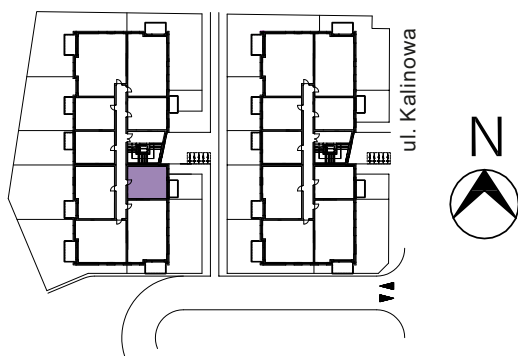

RZUT MIESZKANIA

SKALA 1:100

AURA

WARSZAWO

MIESZKANIE A-19

37,25 m²

2 POKOJE
KIERUNEK

poddasze
wsch.

- ① POKÓJ Z AN. KUCH. 23,34 m²
- ② POKÓJ 8,63 m²
- ③ ŁAZIENKA 5,28 m²

POWIERZCHNIA
UŻYTKOWA 37,25 m²

BALKON 3,78m²

PLAN ZAGOSPODAROWANIA

Wizualizacja stanowi element poglądowy. Kolorystyka budynku może ulec zmianie. Rozmieszczenie mebli i przyborów oraz aranżacja pomieszczeń są poglądowe.