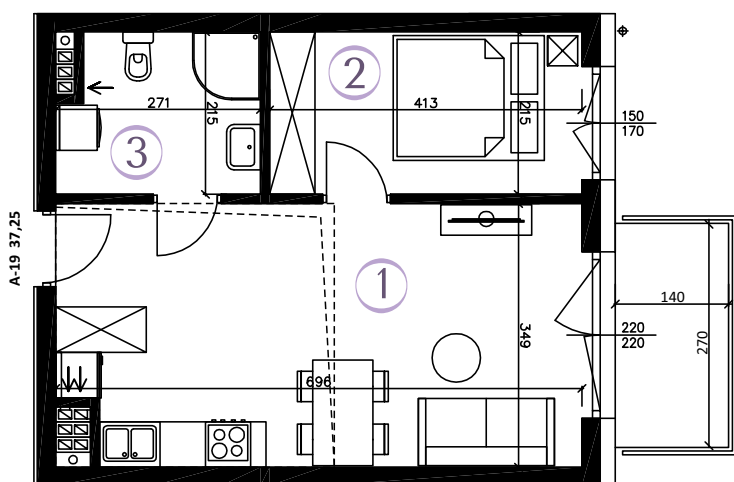

RZUT MIESZKANIA

SKALA 1:100

AURA

WARSZAWO

MIESZKANIE A-19

37,25 m²

2 POKOJE
KIERUNEK

poddasze
wsch.

- ① POKÓJ Z AN. KUCH. 23,34 m²
- ② POKÓJ 8,63 m²
- ③ ŁAZIENKA 5,28 m²

POWIERZCHNIA
UŻYTKOWA 37,25 m²

BALKON 3,78m²

PLAN ZAGOSPODAROWANIA

Wizualizacja stanowi element poglądowy. Kolorystyka budynku może ulec zmianie. Rozmieszczenie mebli i przyborów oraz aranżacja pomieszczeń są poglądowe.