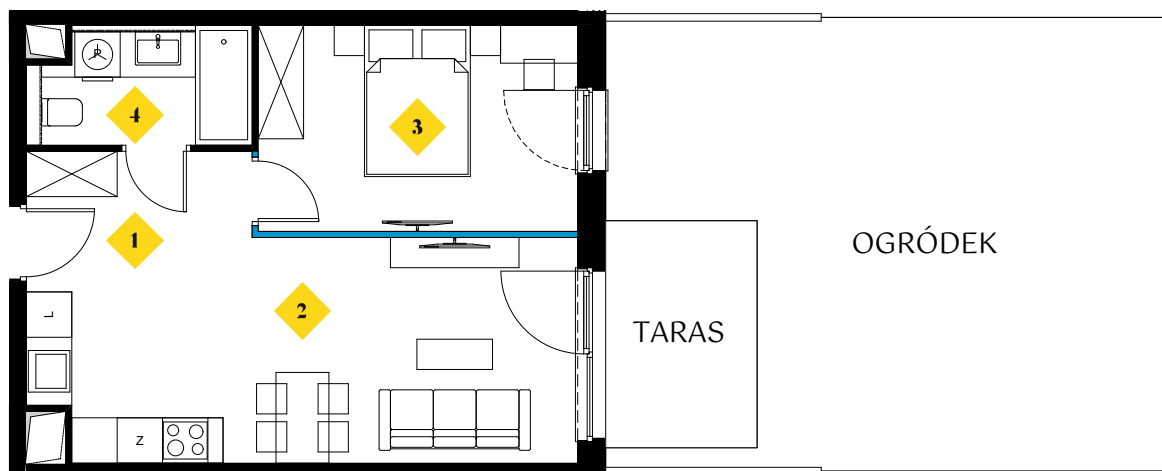

piętro 0 lokal D03 metraż 41,09 m² pokoje 2

LET'S SEA BALTIC PARK

ETAP II

1. korytarz	4,27 m ²
2. pokój dzienny z aneksem	20,44 m ²
3. sypialnia	11,51 m ²
4. łazienka	4,42 m ²
Suma pow. pomieszczeń	40,64 m ²
Pow. pod ściankami działowymi	0,45 m ²
Łączna pow. mieszkania	41,09 m ²
Pow. tarasu	6,00 m ²
Pow. ogródka	38,71 m ²