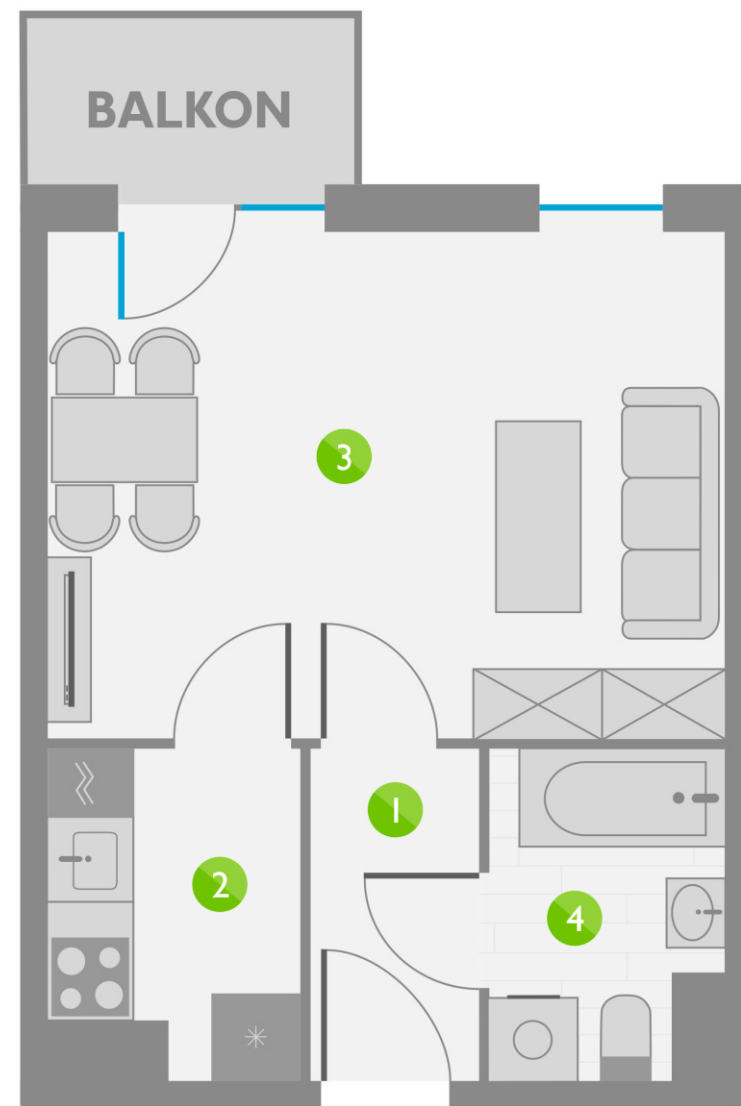

Os. Lotnictwa Polskiego 12

40

PIĘTRO 4

10	P. 1
20	P. 2
30	P. 3
40	P. 4
50	P. 5
60	P. 6
70	P. 7
80	P. 8

ZESTAWIENIE POMIESZCZEŃ:

1	KORYTARZ	2,92 m ²
2	KUCHNIA	3,98 m ²
3	POKÓJ	17,88 m ²
4	ŁAZIENKA	3,79 m ²
ŁĄCZNIE:		28,57 m ²

USYTUOWANIE LOKALU: