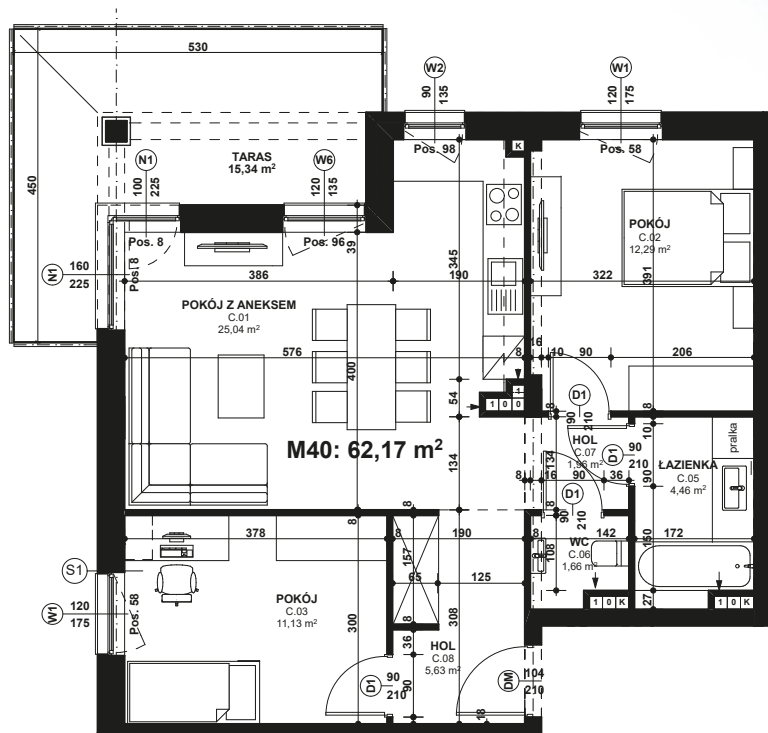

Piano  
PARK  
KOMPOZYCJA PIĘKNA

APARTAMENT NR: 40

powierzchnia - 62,17 M<sup>2</sup>  
piętro 1, budynek H

ZOBACZ CENĘ APARTAMENTU

C.01 POKÓJ Z ANEKSEM	25,04 m <sup>2</sup>
C.02 POKÓJ	12,29 m <sup>2</sup>
C.03 POKÓJ	11,13 m <sup>2</sup>
C.05 ŁAZIENKA	4,46 m <sup>2</sup>
C.06 WC	1,66 m <sup>2</sup>
C.07 HOL	1,96 m <sup>2</sup>
C.08 HOL	5,63 m <sup>2</sup>
TARAS	15,34 m <sup>2</sup>