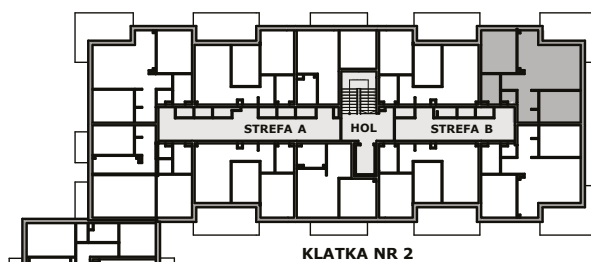

Piano PARK

KOMPOZYCJA PIĘKNA

APARTAMENT NR: 77

powierzchnia - 61,52 M²
piętro 4, budynek H

ZOBACZ CENĘ APARTAMENTU

G.01 POKÓJ Z ANEKSEM	25,50 m ²
G.02 POKÓJ	12,30 m ²
G.03 POKÓJ	10,73 m ²
G.04 HOL	5,29 m ²
G.05 HOL	2,08 m ²
G.06 ŁAZIENKA	4,31 m ²
G.07 WC	1,31 m ²
TARAS	15,34 m ²