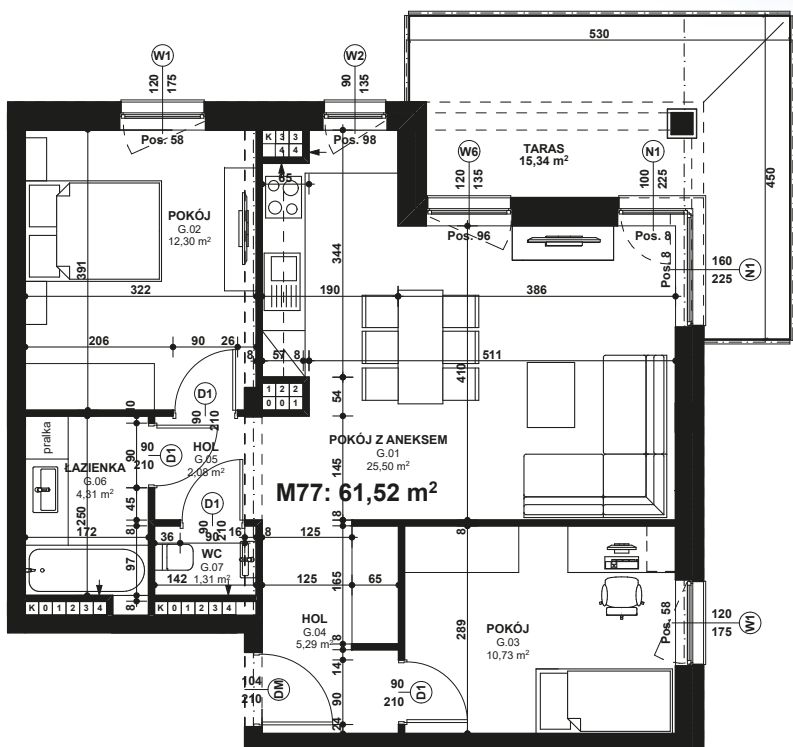

Piano PARK

KOMPOZYCJA PIĘKNA

APARTAMENT NR: 77

powierzchnia - 61,52 M²
piętro 4, budynek H

ZOBACZ CENĘ APARTAMENTU

G.01 POKÓJ Z ANEKSEM	25,50 m ²
G.02 POKÓJ	12,30 m ²
G.03 POKÓJ	10,73 m ²
G.04 HOL	5,29 m ²
G.05 HOL	2,08 m ²
G.06 ŁAZIENKA	4,31 m ²
G.07 WC	1,31 m ²
TARAS	15,34 m ²