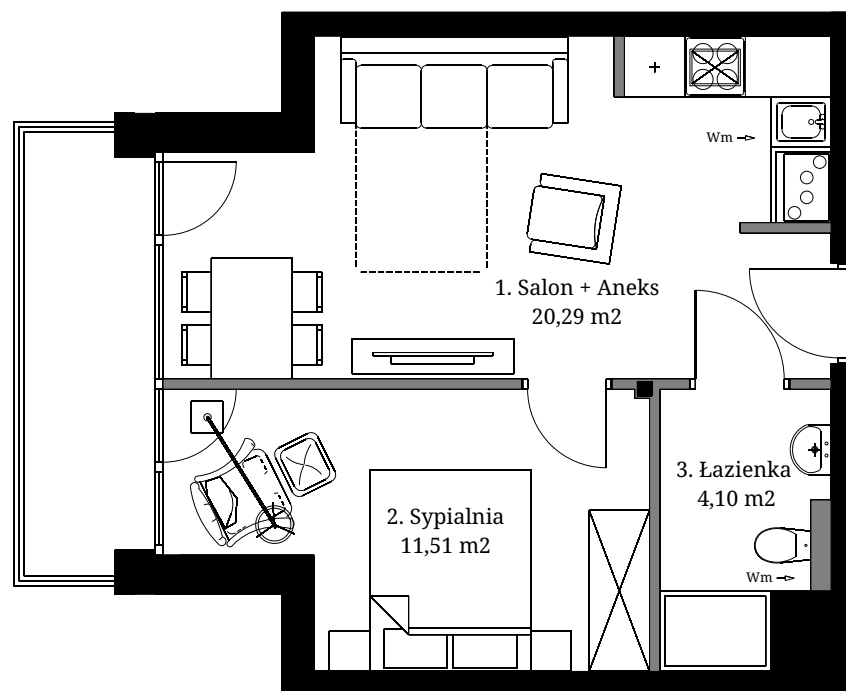

Seidorf

Mountain Resort

— 1899 —

Lokal D.4.11

Powierzchnia wewnętrzna: 37,17 m²
 Powierzchnia użytkowa: 35,90 m²

1. Salon + Aneks	20,29 m ²
2. Sypialnia	11,51 m ²
3. Łazienka	4,10 m ²

Powierzchnia pod ścianami demontowanymi 1,27 m²
 Powierzchnia balkonu 4,74 m²

Lokalizacja lokali w obiekcie:

-  - Obrys lokalu D.4.11
-  - Część wspólna

Rzut Poddasza 2

 - Ściana z możliwością demontażu

 - Ściana bez możliwości demontażu