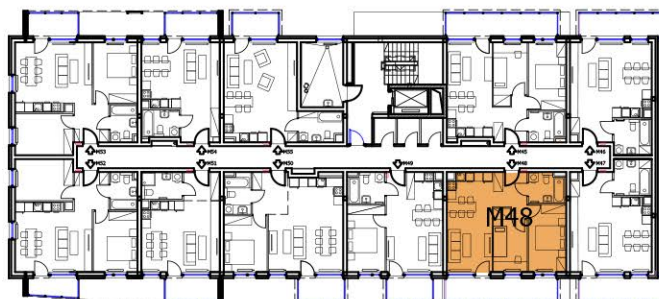

BUDYNEK A

5 PIĘTRO

NR M48

49,55m²

3 - POKOJOWE

NR KATALOGOWY : A/5P/M48

MIESZKANIE nr 48		
nr	Pomieszczenie	Pow. (m ²)
1.1	Hall	6,05m ²
1.2	Łazienka	4,65m ²
1.3	Sypialnia 1	11,05m ²
1.4	Sypialnia 2	8,55m ²
1.5	Salon + Aneks kuchenny	19,25m ²
SUMA :		49,55m ²
1.6	Balkon	11,10m ²

RZUT 1:100

BUDYNEK A - 5 PIĘTRO