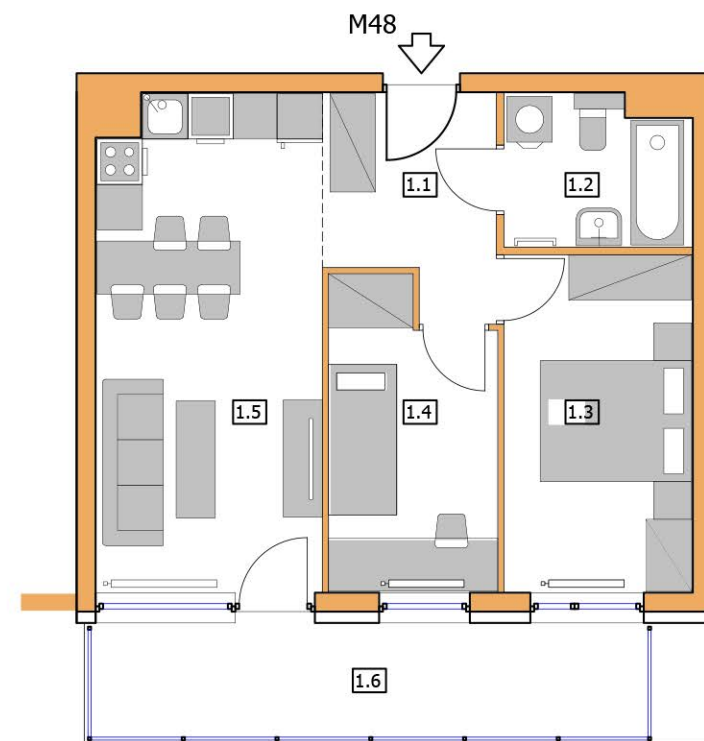

BUDYNEK A

5 PIĘTRO

NR M48

49,55m²

3 - POKOJOWE

NR KATALOGOWY : A/5P/M48

MIESZKANIE nr 48		
nr	Pomieszczenie	Pow. (m ²)
1.1	Hall	6,05m ²
1.2	Łazienka	4,65m ²
1.3	Sypialnia 1	11,05m ²
1.4	Sypialnia 2	8,55m ²
1.5	Salon + Aneks kuchenny	19,25m ²
SUMA :		49,55m ²
1.6	Balkon	11,10m ²

RZUT 1:100

BUDYNEK A - 5 PIĘTRO